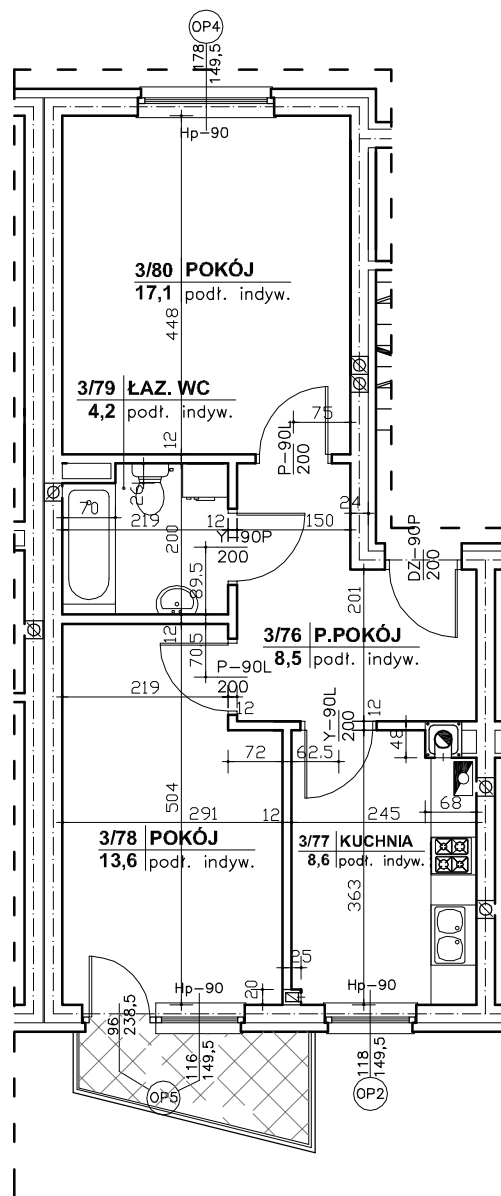

Regionalne Towarzystwo Budownictwa Społecznego Sp. z o.o. 59-300 Lubin, ul. Rzeźnicza 1

MIESZKANIE NR 6 (segment G)

II PIĘTRO, 2 pok. - 52,0 m²

nr pomieszczenia	nazwa pomieszczenia	powierzchnia m ²
3/76	PRZEDPOKÓJ	8,5
3/77	KUCHNIA	8,6
3/78	POKÓJ	13,6
3/79	ŁAZ. WC	4,2
3/80	POKÓJ	17,1
	RAZEM	52,0
	TARAS	3,5