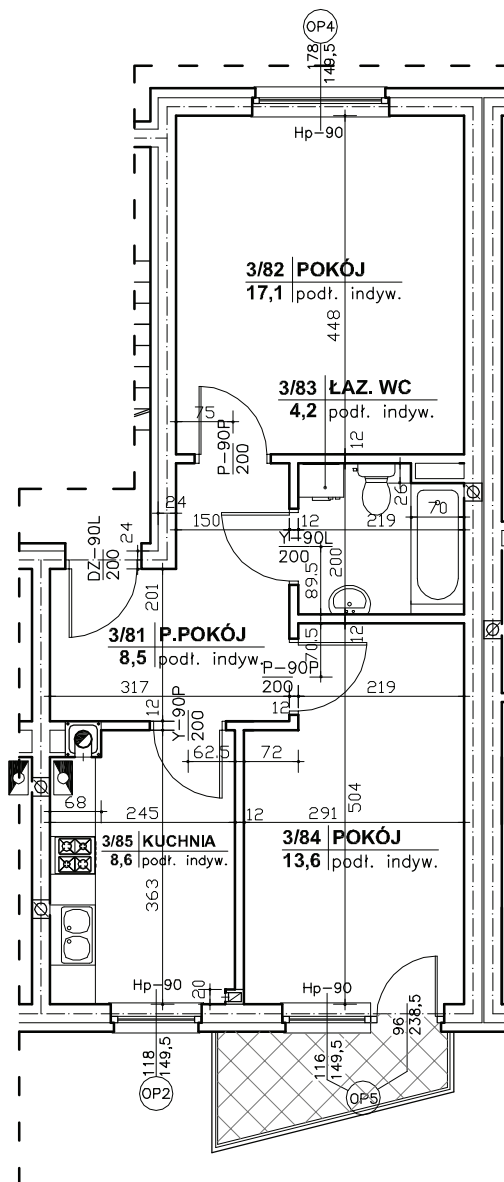

Regionalne Towarzystwo Budownictwa Społecznego Sp. z o.o.  
 59-300 Lubin, ul. Rzeźnicza 1

MIESZKANIE NR 5 (segment G)

II PIĘTRO, 2 pok. - 52,0 m<sup>2</sup>

nr pomieszczenia	nazwa pomieszczenia	powierzchnia m <sup>2</sup>
3/81	PRZEDPOKÓJ	8,5
3/82	POKÓJ	17,1
3/83	ŁAZ. WC	4,2
3/84	POKÓJ	13,6
3/85	KUCHNIA	8,6
	RAZEM	52,0
	TARAS	3,5