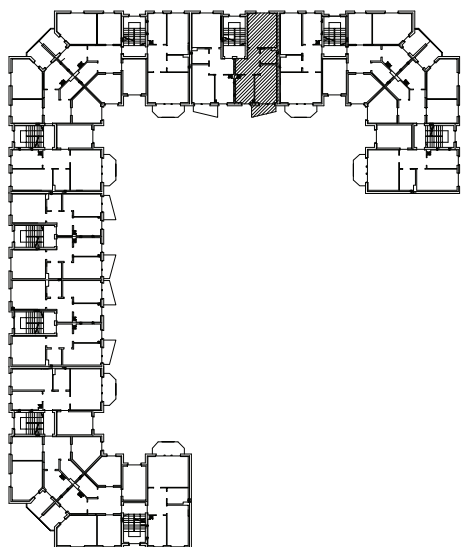

Regionalne Towarzystwo Budownictwa Społecznego Sp. z o.o.  
 59-300 Lubin, ul. Rzeźnicza 1

MIESZKANIE NR 5 (segment G)

II PIĘTRO, 2 pok. - 52,0 m<sup>2</sup>

nr pomieszczenia	nazwa pomieszczenia	powierzchnia m <sup>2</sup>
3/81	PRZEDPOKÓJ	8,5
3/82	POKÓJ	17,1
3/83	ŁAZ. WC	4,2
3/84	POKÓJ	13,6
3/85	KUCHNIA	8,6
	RAZEM	52,0
	TARAS	3,5