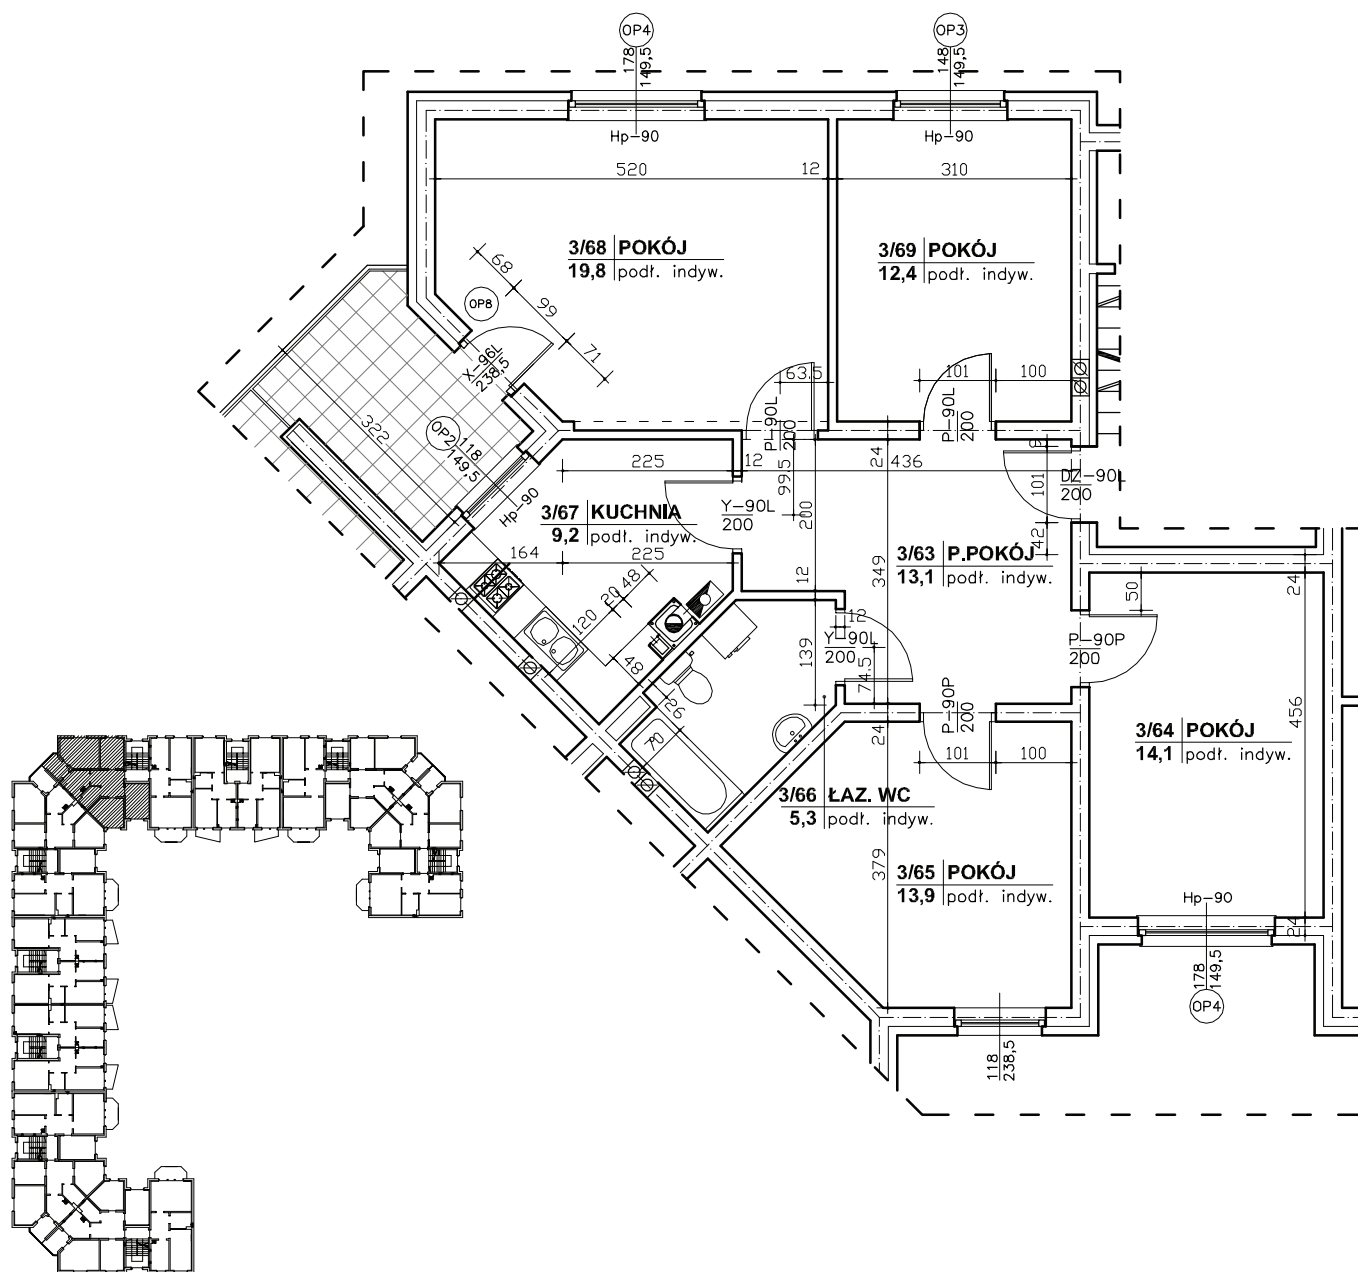

Regionalne Towarzystwo Budownictwa Społecznego Sp. z o.o.
 59-300 Lubin, ul. Rzeźnicza 1

MIESZKANIE NR 6 (segment F)

II PIĘTRO, 4 pok. - 87,8 m²

nr pomieszczenia	nazwa pomieszczenia	powierzchnia m ²
3/63	PRZEDPOKÓJ	13,1
3/64	POKÓJ	14,1
3/65	POKÓJ	13,9
3/66	ŁAZ. WC	5,3
3/67	KUCHNIA	9,2
3/68	POKÓJ	19,8
3/69	POKÓJ	12,4
	RAZEM	87,8
	TARAS	6,2