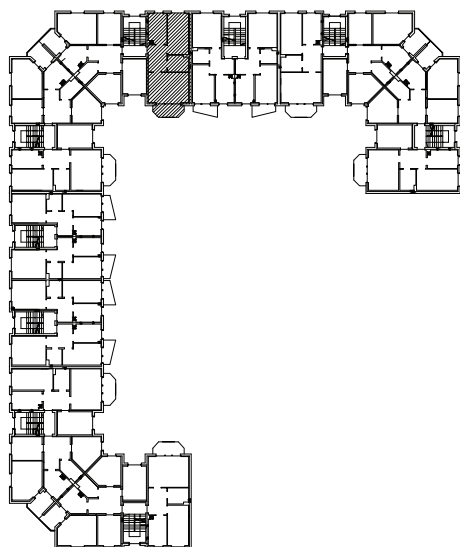

Regionalne Towarzystwo Budownictwa Społecznego Sp. z o.o.

59-300 Lubin, ul. Rzeźnicza 1

MIESZKANIE NR 5 (segment F)

II PIĘTRO, 2 pok. - 60,3 m²

nr pomieszczenia	nazwa pomieszczenia	powierzchnia m ²
3/70	PRZEDPOKÓJ	8,6
3/71	KUCHNIA	9,5
3/72	POKÓJ	15,0
3/73	ŁAZ. WC	5,8
3/74	POKÓJ	21,4
	RAZEM	60,3
	TARAS	5,7