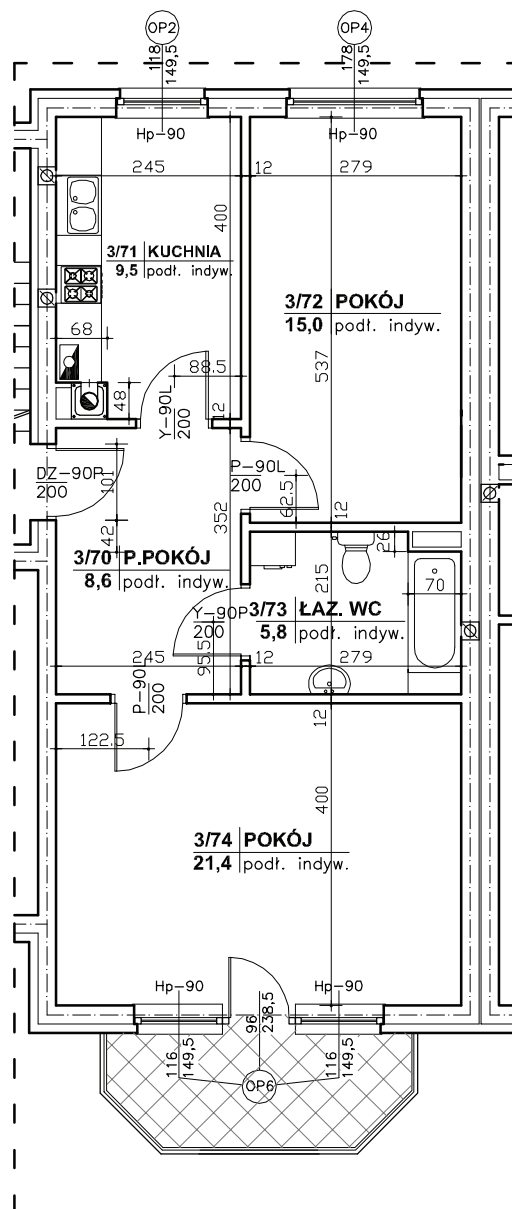

Regionalne Towarzystwo Budownictwa Społecznego Sp. z o.o.

59-300 Lubin, ul. Rzeźnicza 1

MIESZKANIE NR 5 (segment F)

II PIĘTRO, 2 pok. - 60,3 m²

nr pomieszczenia	nazwa pomieszczenia	powierzchnia m ²
3/70	PRZEDPOKÓJ	8,6
3/71	KUCHNIA	9,5
3/72	POKÓJ	15,0
3/73	ŁAZ. WC	5,8
3/74	POKÓJ	21,4
	RAZEM	60,3
	TARAS	5,7