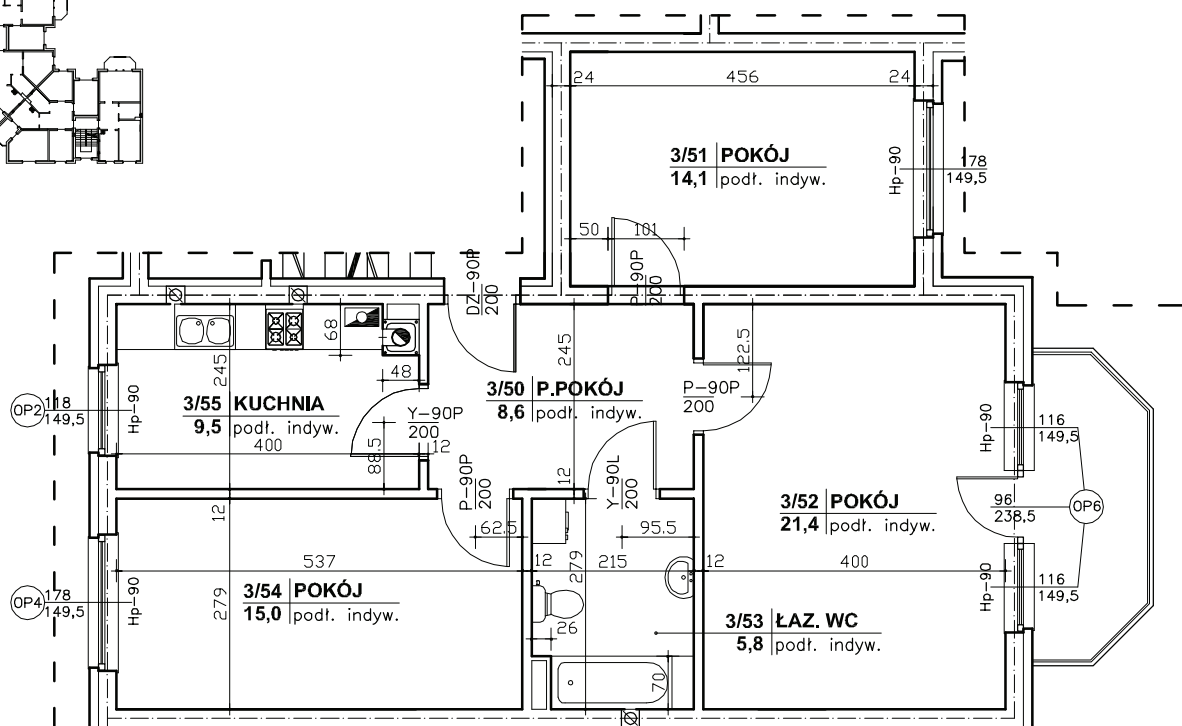

Regionalne Towarzystwo Budownictwa Społecznego Sp. z o.o.
 59-300 Lubin, ul. Rzeźnicza 1

MIESZKANIE NR 6 (segment E)

II PIĘTRO, 3 pok. - 74,4 m²

nr pomieszczenia	nazwa pomieszczenia	powierzchnia m ²
3/50	PRZEDPOKÓJ	8,6
3/51	POKÓJ	14,1
3/52	POKÓJ	21,4
3/53	ŁAZ. WC	5,8
3/54	POKÓJ	15,0
3/55	KUCHNIA	9,5
	RAZEM	74,4
	TARAS	5,7