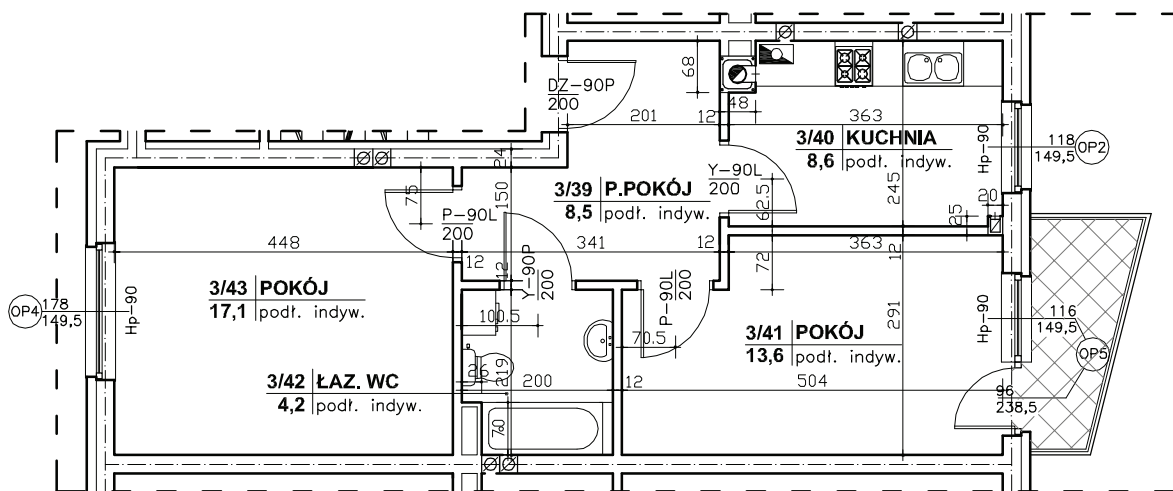

Regionalne Towarzystwo Budownictwa Społecznego Sp. z o.o.
 59-300 Lubin, ul. Rzeźnicza 1

MIESZKANIE NR 6 (segment D)

II PIĘTRO, 2 pok. - 52,0 m²

nr pomieszczenia	nazwa pomieszczenia	powierzchnia m ²
3/39	PRZEDPOKÓJ	8,5
3/40	KUCHNIA	8,6
3/41	POKÓJ	13,6
3/42	ŁAZ. WC	4,2
3/43	POKÓJ	17,1
	RAZEM	52,0
	TARAS	3,5