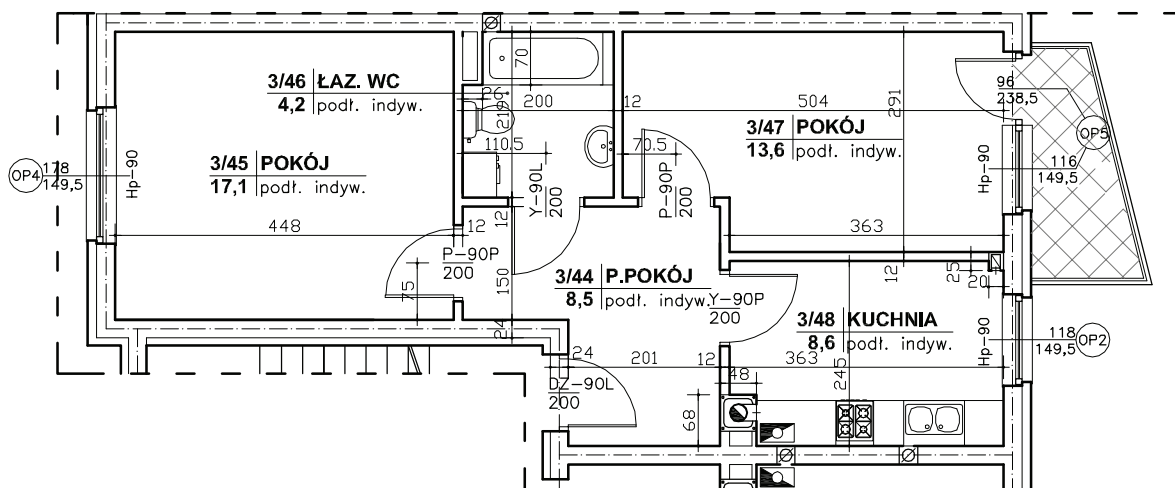

Regionalne Towarzystwo Budownictwa Społecznego Sp. z o.o.
 59-300 Lubin, ul. Rzeźnicza 1

MIESZKANIE NR 5 (segment D)

II PIĘTRO, 2 pok. - 52,0 m²

nr pomieszczenia	nazwa pomieszczenia	powierzchnia m ²
3/44	PRZEDPOKÓJ	8,5
3/45	POKÓJ	17,1
3/46	ŁAZ. WC	4,2
3/47	POKÓJ	13,6
3/48	KUCHNIA	8,6
RAZEM		52,0
TARAS		3,5