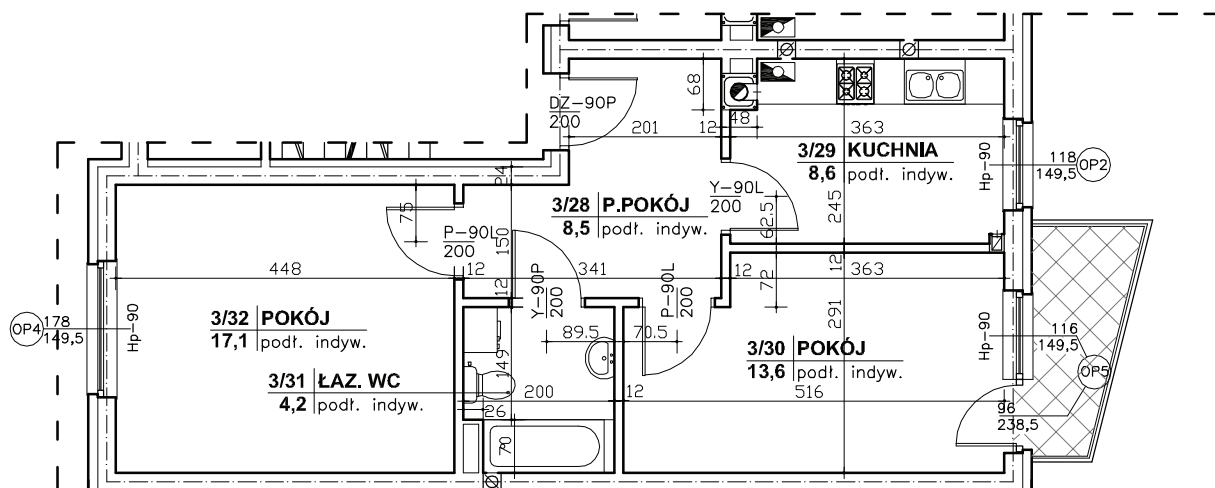

Regionalne Towarzystwo Budownictwa Społecznego Sp. z o.o.  
 59-300 Lubin, ul. Rzeźnicza 1

MIESZKANIE NR 6 (segment C)

II PIĘTRO, 2 pok. - 52,0 m<sup>2</sup>

nr pomieszczenia	nazwa pomieszczenia	powierzchnia m <sup>2</sup>
3/28	PRZEDPOKÓJ	8,5
3/29	KUCHNIA	8,6
3/30	POKÓJ	13,6
3/31	ŁAZ. WC	4,2
3/32	POKÓJ	17,1
	RAZEM	52,0
	TARAS	3,5