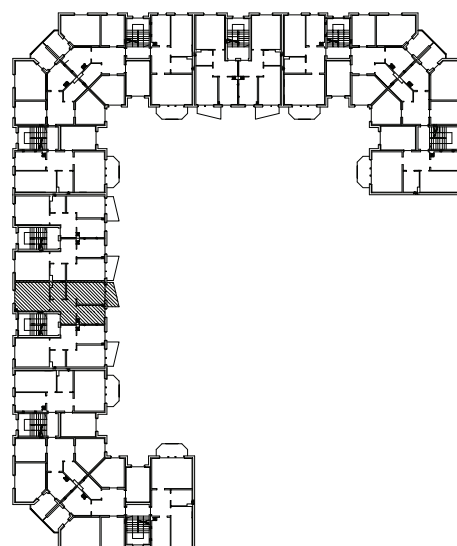

Regionalne Towarzystwo Budownictwa Społecznego Sp. z o.o.
59-300 Lubin, ul. Rzeźnicza 1

MIESZKANIE NR 5 (segment C)

II PIĘTRO, 2 pok. - 51,9 m²

nr pomieszczenia	nazwa pomieszczenia	powierzchnia m ²
3/33	PRZEDPOKÓJ	8,5
3/34	POKÓJ	17,0
3/35	ŁAZ. WC	4,2
3/36	POKÓJ	13,6
3/37	KUCHNIA	8,6
	RAZEM	52,0
	TARAS	3,5