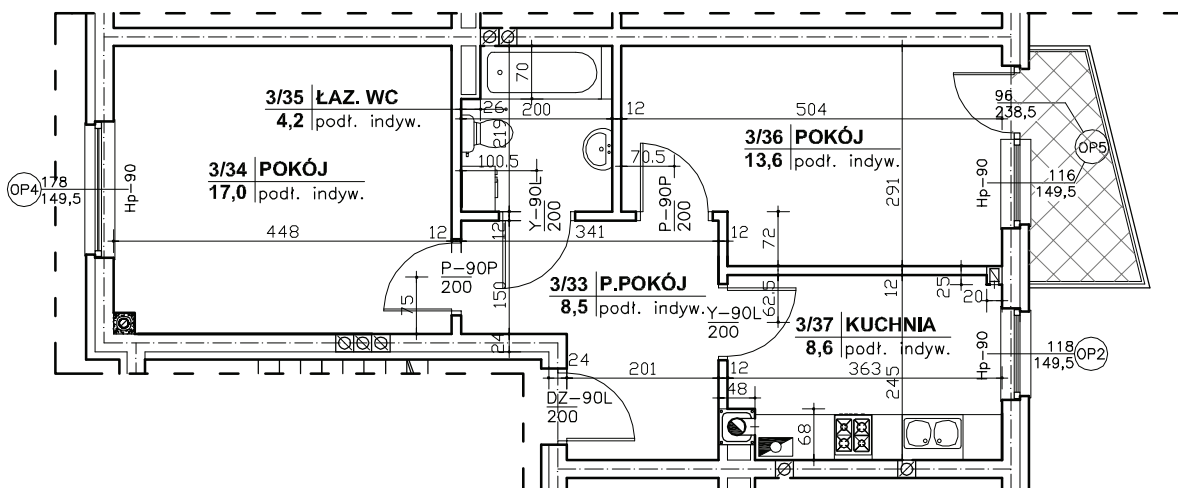

Regionalne Towarzystwo Budownictwa Społecznego Sp. z o.o.
59-300 Lubin, ul. Rzeźnicza 1

MIESZKANIE NR 5 (segment C)

II PIĘTRO, 2 pok. - 51,9 m²

nr pomieszczenia	nazwa pomieszczenia	powierzchnia m ²
3/33	PRZEDPOKÓJ	8,5
3/34	POKÓJ	17,0
3/35	ŁAZ. WC	4,2
3/36	POKÓJ	13,6
3/37	KUCHNIA	8,6
	RAZEM	52,0
	TARAS	3,5