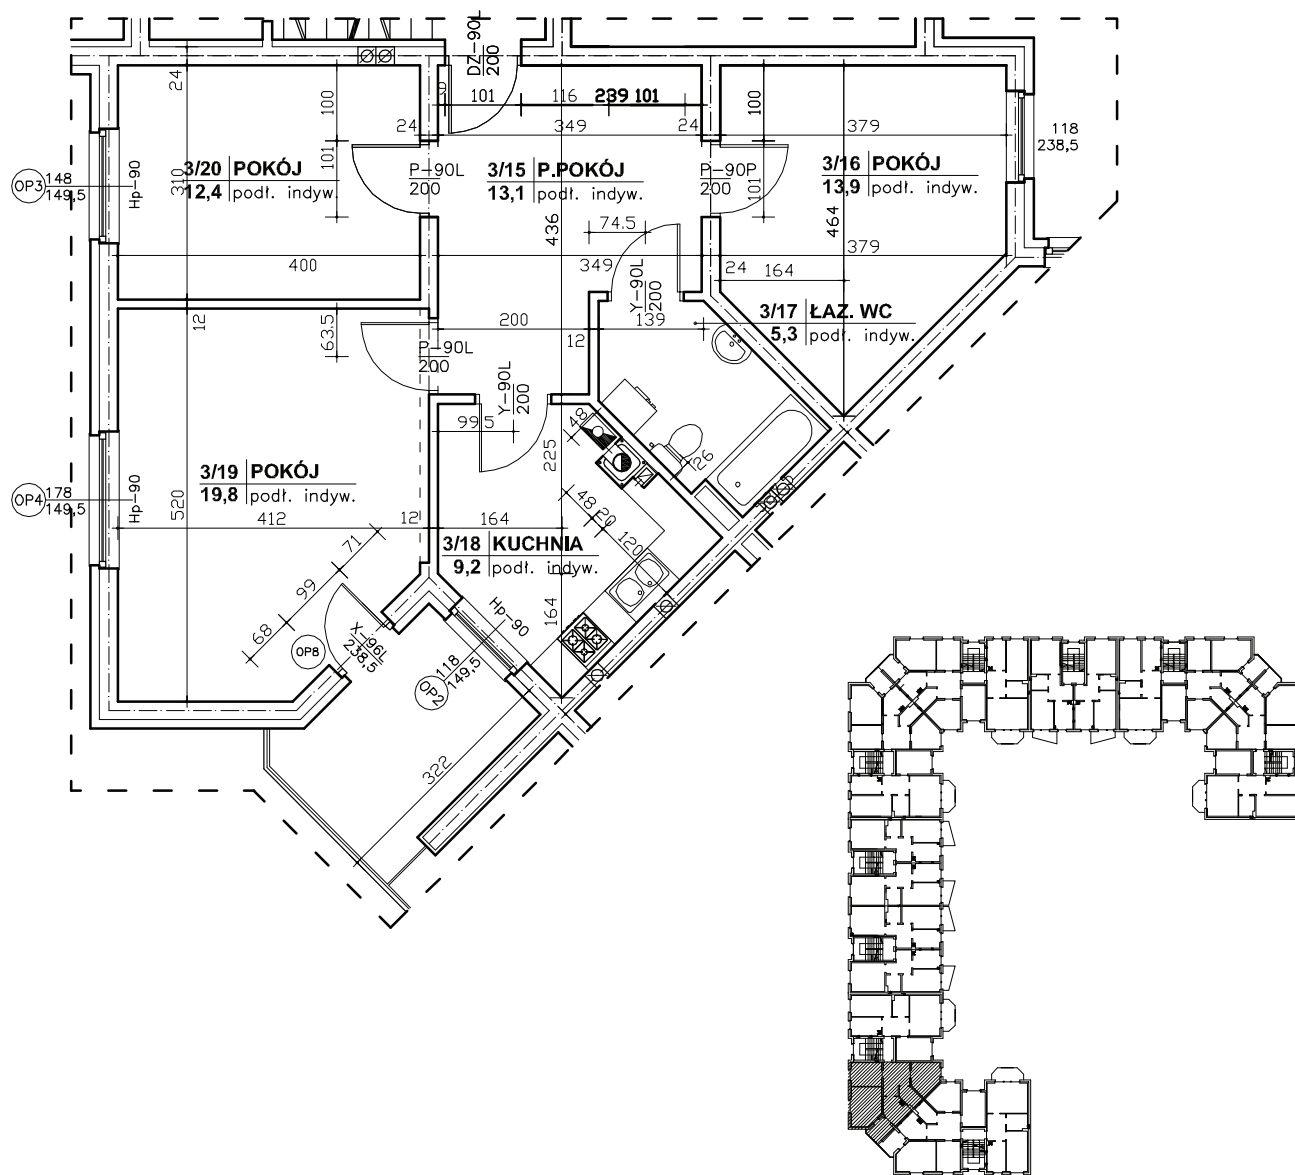

Regionalne Towarzystwo Budownictwa Społecznego Sp. z o.o.
 59-300 Lubin, ul. Rzeźnicza 1

MIESZKANIE NR 6 (segment B)

II PIĘTRO, 3 pok. - 73,7 m²

nr pomieszczenia	nazwa pomieszczenia	powierzchnia m ²
3/15	PRZEDPOKÓJ	13,1
3/16	POKÓJ	13,9
3/17	ŁAZ. WC	5,3
3/18	KUCHNIA	9,2
3/19	POKÓJ	19,8
3/20	POKÓJ	12,4
	RAZEM	73,7
	TARAS	6,2