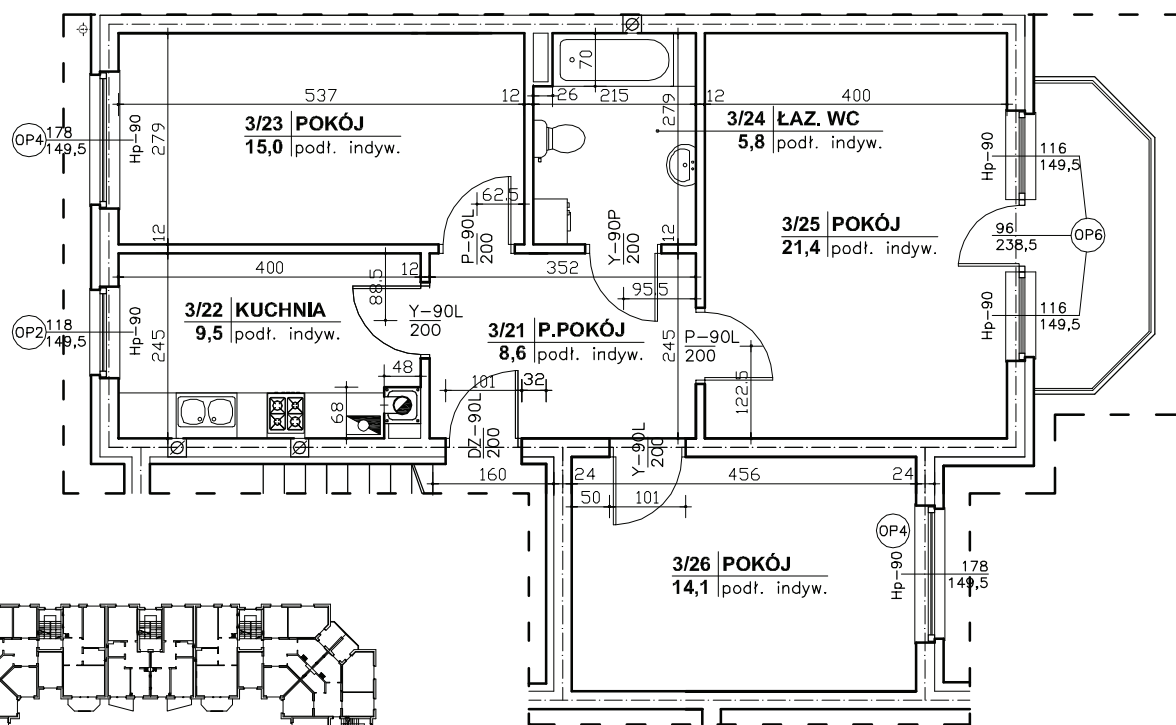

Regionalne Towarzystwo Budownictwa Społecznego Sp. z o.o.
 59-300 Lubin, ul. Rzeźnicza 1

MIESZKANIE NR 5 (segment B)

II PIĘTRO, 3 pok. - 74,4 m²

nr pomieszczenia	nazwa pomieszczenia	powierzchnia m ²
3/21	PRZEDPOKÓJ	8,6
3/22	KUCHNIA	9,5
3/23	POKÓJ	15,0
3/24	ŁAZ. WC	5,8
3/25	POKÓJ	21,4
2/26	POKÓJ	14,1
	RAZEM	74,4
	TARAS	5,7