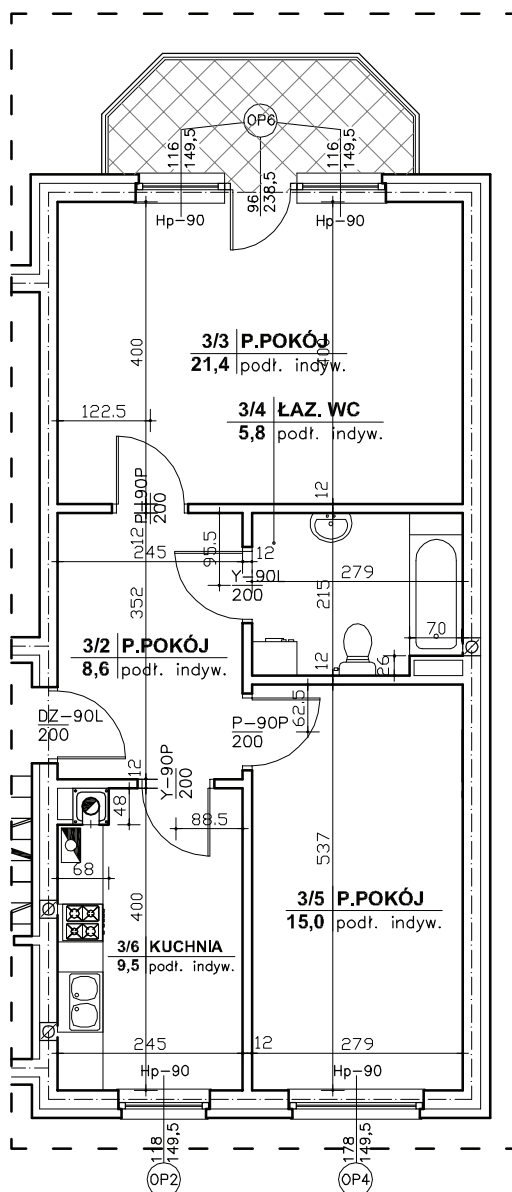

Regionalne Towarzystwo Budownictwa Społecznego Sp. z o.o. 59-300 Lubin, ul. Rzeźnicza 1

MIESZKANIE NR 6 (segment A)

II PIĘTRO, 2 pok. - 60,3 m²

nr pomieszczenia	nazwa pomieszczenia	powierzchnia m ²
3/2	PRZEDPOKÓJ	8,6
3/3	POKÓJ	21,4
3/4	ŁAZ. WC	5,8
3/5	POKÓJ	15,0
3/6	KUCHNIA	9,5
	RAZEM	60,3
	TARAS	5,7