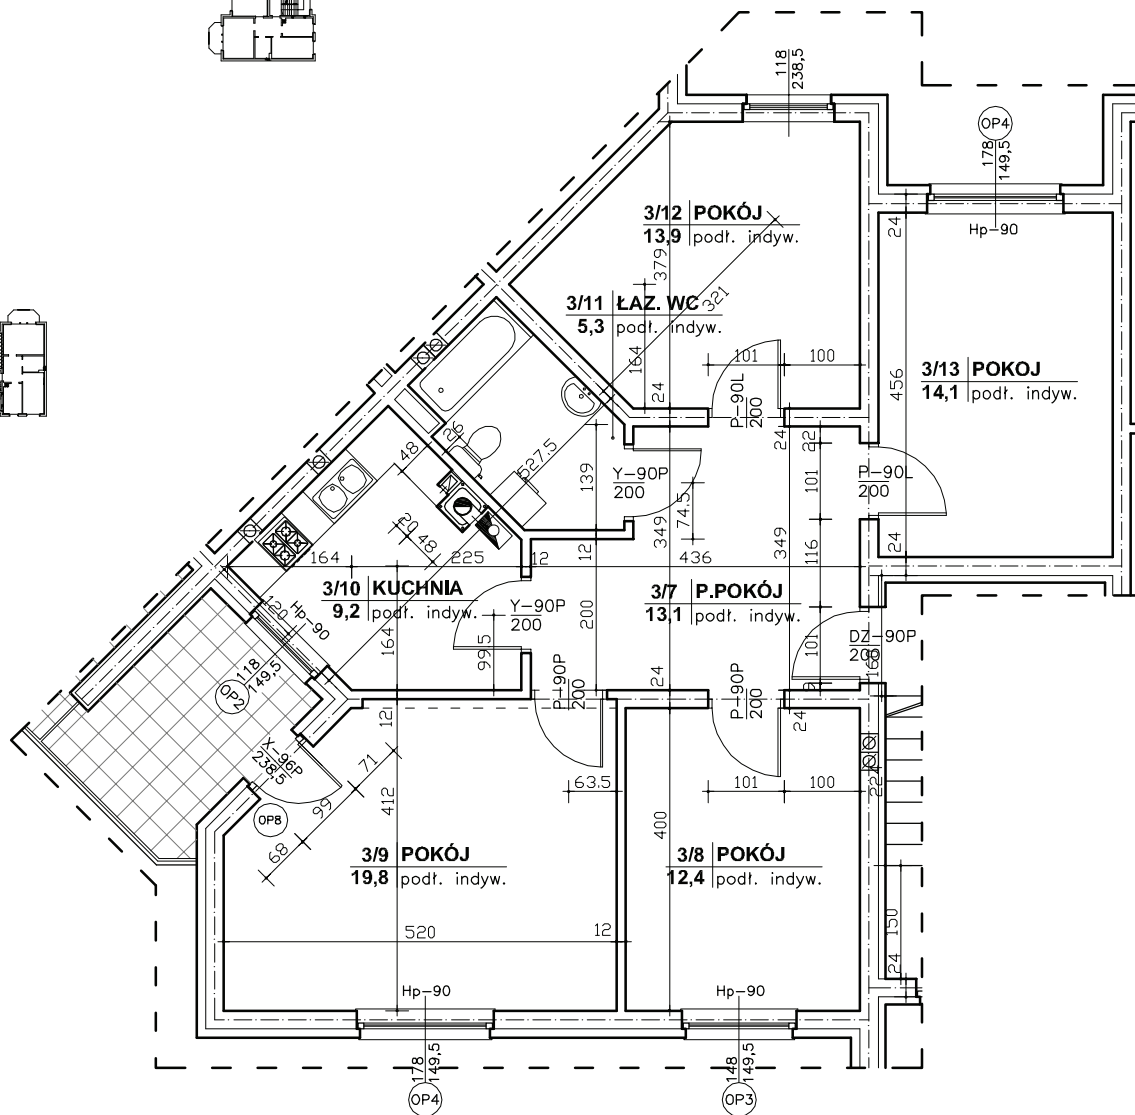

Regionalne Towarzystwo Budownictwa Społecznego Sp. z o.o.

59-300 Lubin, ul. Rzeźnicza 1

MIESZKANIE NR 5 (segment A)

II PIĘTRO, 4 pok. - 87,8 m²

nr pomieszczenia	nazwa pomieszczenia	powierzchnia m ²
3/7	PRZEDPOKÓJ	13,1
3/8	POKÓJ	12,4
3/9	POKÓJ	19,8
3/10	KUCHNIA	9,2
3/11	ŁAZ. WC	5,3
3/12	POKÓJ	13,9
3/13	POKÓJ	14,1
	RAZEM	87,8
	TARAS	6,2