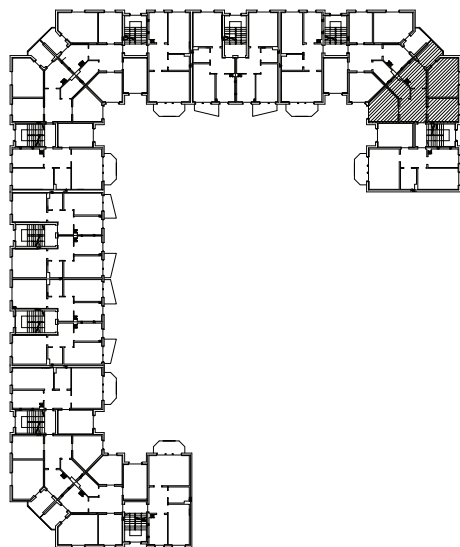

Regionalne Towarzystwo Budownictwa Społecznego Sp. z o.o.
 59-300 Lubin, ul. Rzeźnicza 1

MIESZKANIE NR 8 (segment I)
 III PIĘTRO, 3 pok. - 73,7 m²

nr pomieszczenia	nazwa pomieszczenia	powierzchnia m ²
4/100	PRZEDPOKÓJ	13,1
4/101	POKÓJ	13,9
4/102	ŁAZ. WC	5,3
4/103	KUCHNIA	9,2
4/104	POKÓJ	19,8
4/105	POKÓJ	12,4
	RAZEM	73,7
	TARAS	6,2