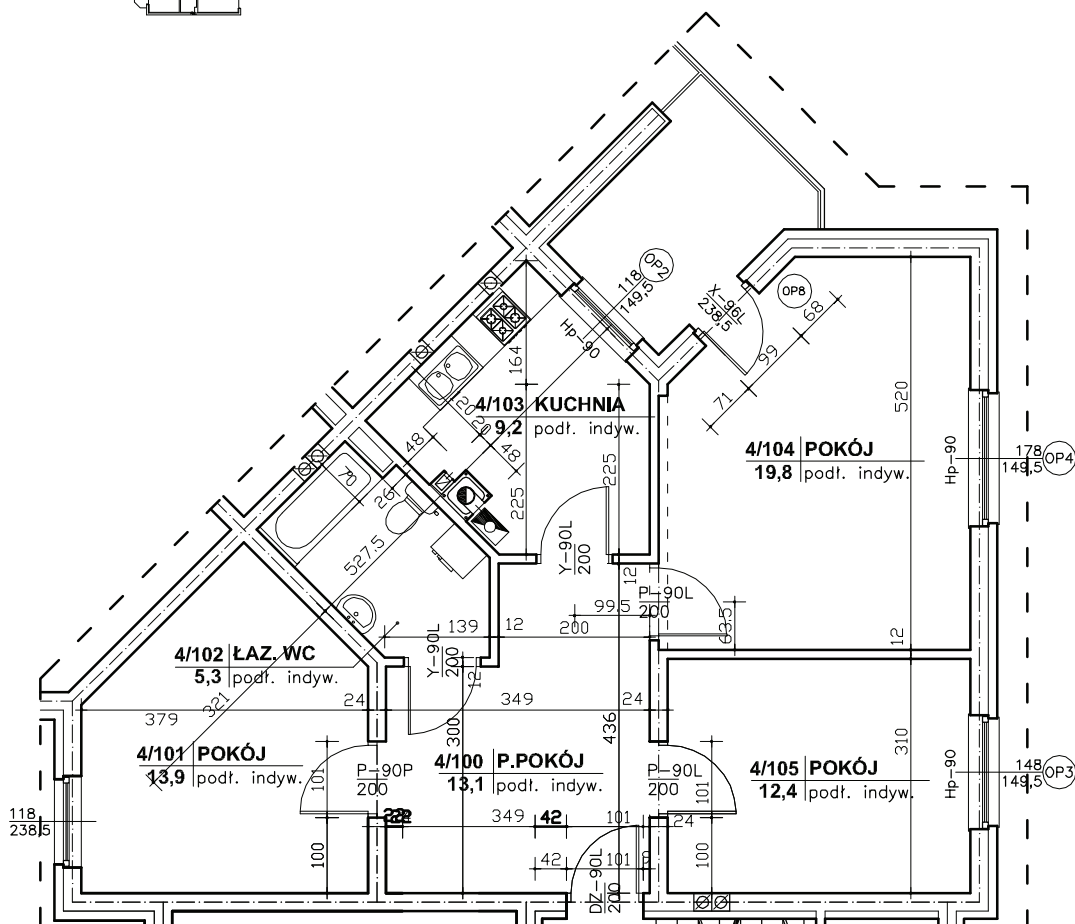

Regionalne Towarzystwo Budownictwa Społecznego Sp. z o.o.
 59-300 Lubin, ul. Rzeźnicza 1

MIESZKANIE NR 8 (segment I)
 III PIĘTRO, 3 pok. - 73,7 m²

nr pomieszczenia	nazwa pomieszczenia	powierzchnia m ²
4/100	PRZEDPOKÓJ	13,1
4/101	POKÓJ	13,9
4/102	ŁAZ. WC	5,3
4/103	KUCHNIA	9,2
4/104	POKÓJ	19,8
4/105	POKÓJ	12,4
	RAZEM	73,7
	TARAS	6,2