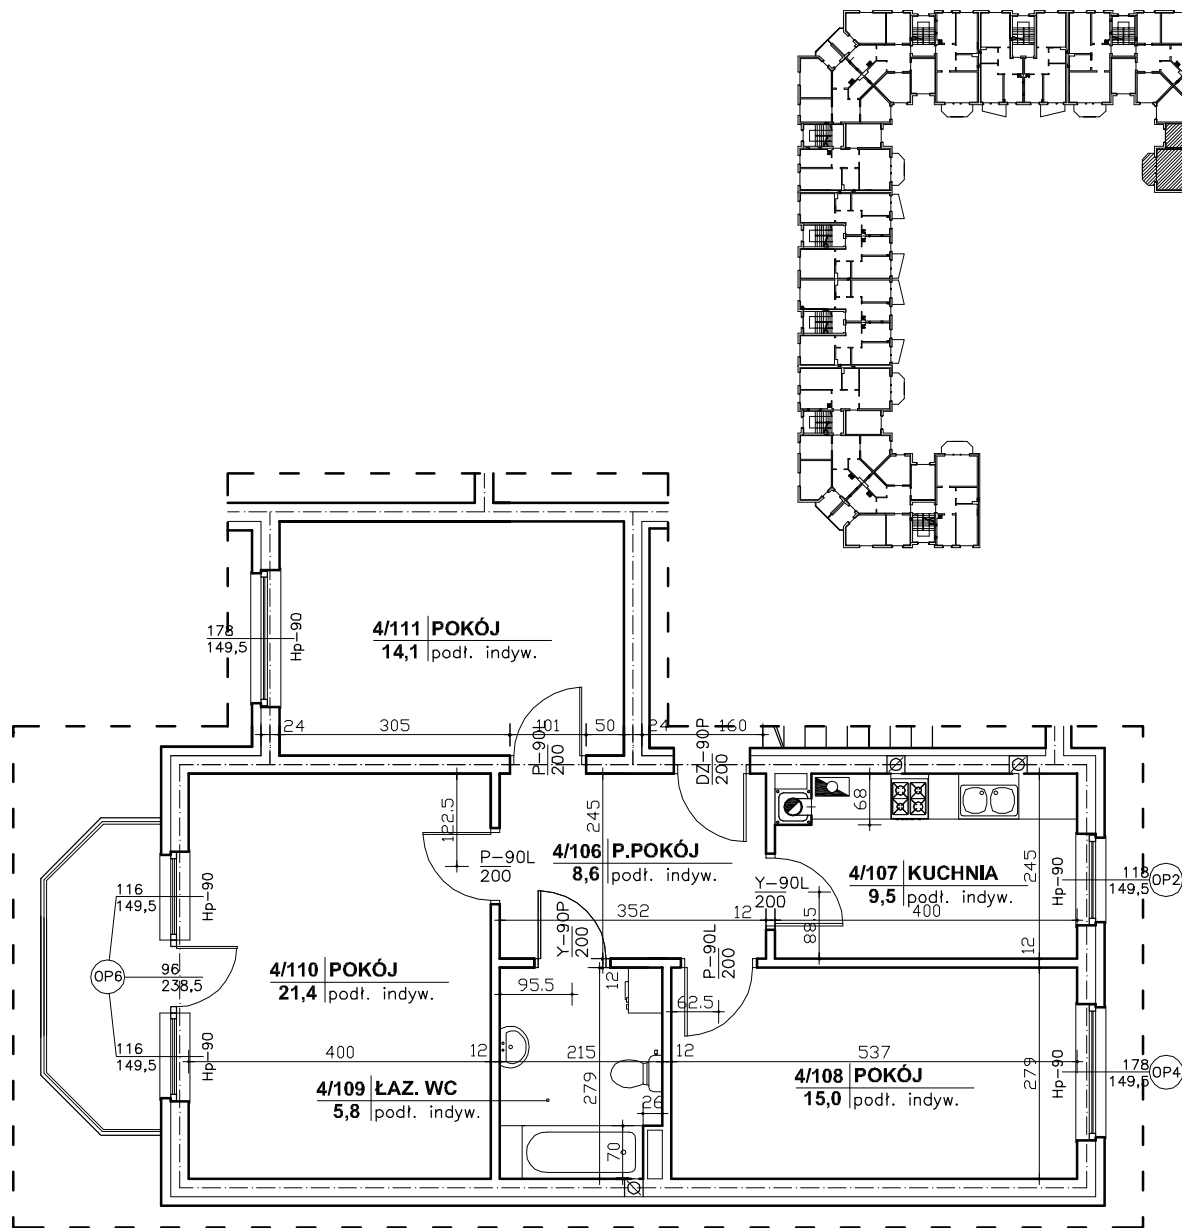

Regionalne Towarzystwo Budownictwa Społecznego Sp. z o.o.  
 59-300 Lubin, ul. Rzeźnicza 1

MIESZKANIE NR 7 (segment I)

III PIĘTRO, 3 pok. - 74,4 m<sup>2</sup>

nr pomieszczenia	nazwa pomieszczenia	powierzchnia m <sup>2</sup>
4/106	PRZEDPOKÓJ	8,6
4/107	KUCHNIA	9,5
4/108	POKÓJ	15,0
4/109	ŁAZ. WC	5,8
4/110	POKÓJ	21,4
4/111	POKÓJ	14,1
	RAZEM	74,4
	TARAS	5,7