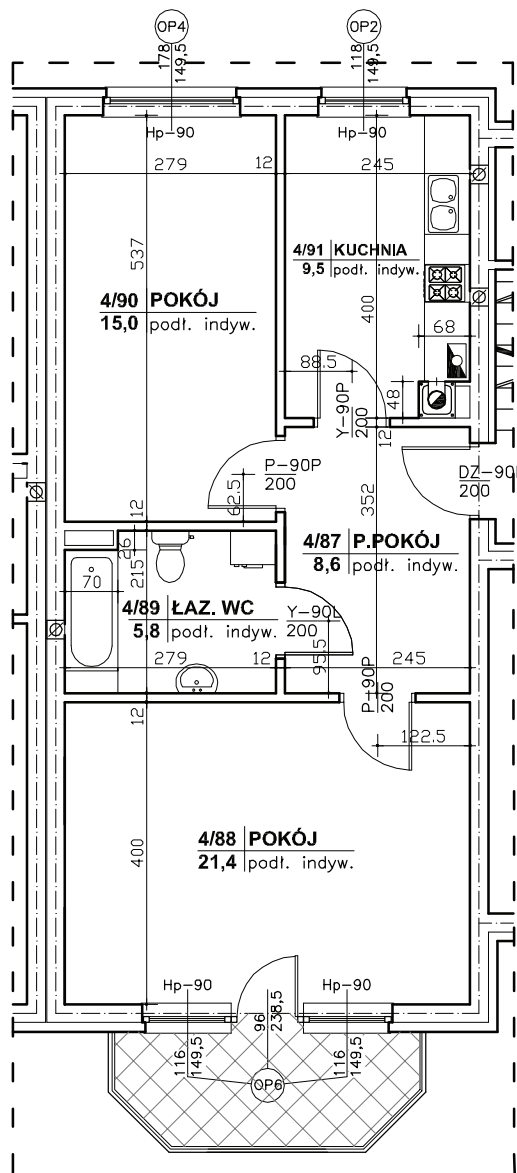

Regionalne Towarzystwo Budownictwa Społecznego Sp. z o.o. 59-300 Lubin, ul. Rzeźnicza 1

MIESZKANIE NR 8 (segment H)

III PIĘTRO, 2 pok. - 60,3 m²

nr pomieszczenia	nazwa pomieszczenia	powierzchnia m ²
4/87	PRZEDPOKÓJ	8,6
4/88	POKÓJ	21,4
4/89	ŁAZ. WC	5,8
4/90	POKÓJ	15,0
4/91	KUCHNIA	9,5
RAZEM		60,3
TARAS		5,7