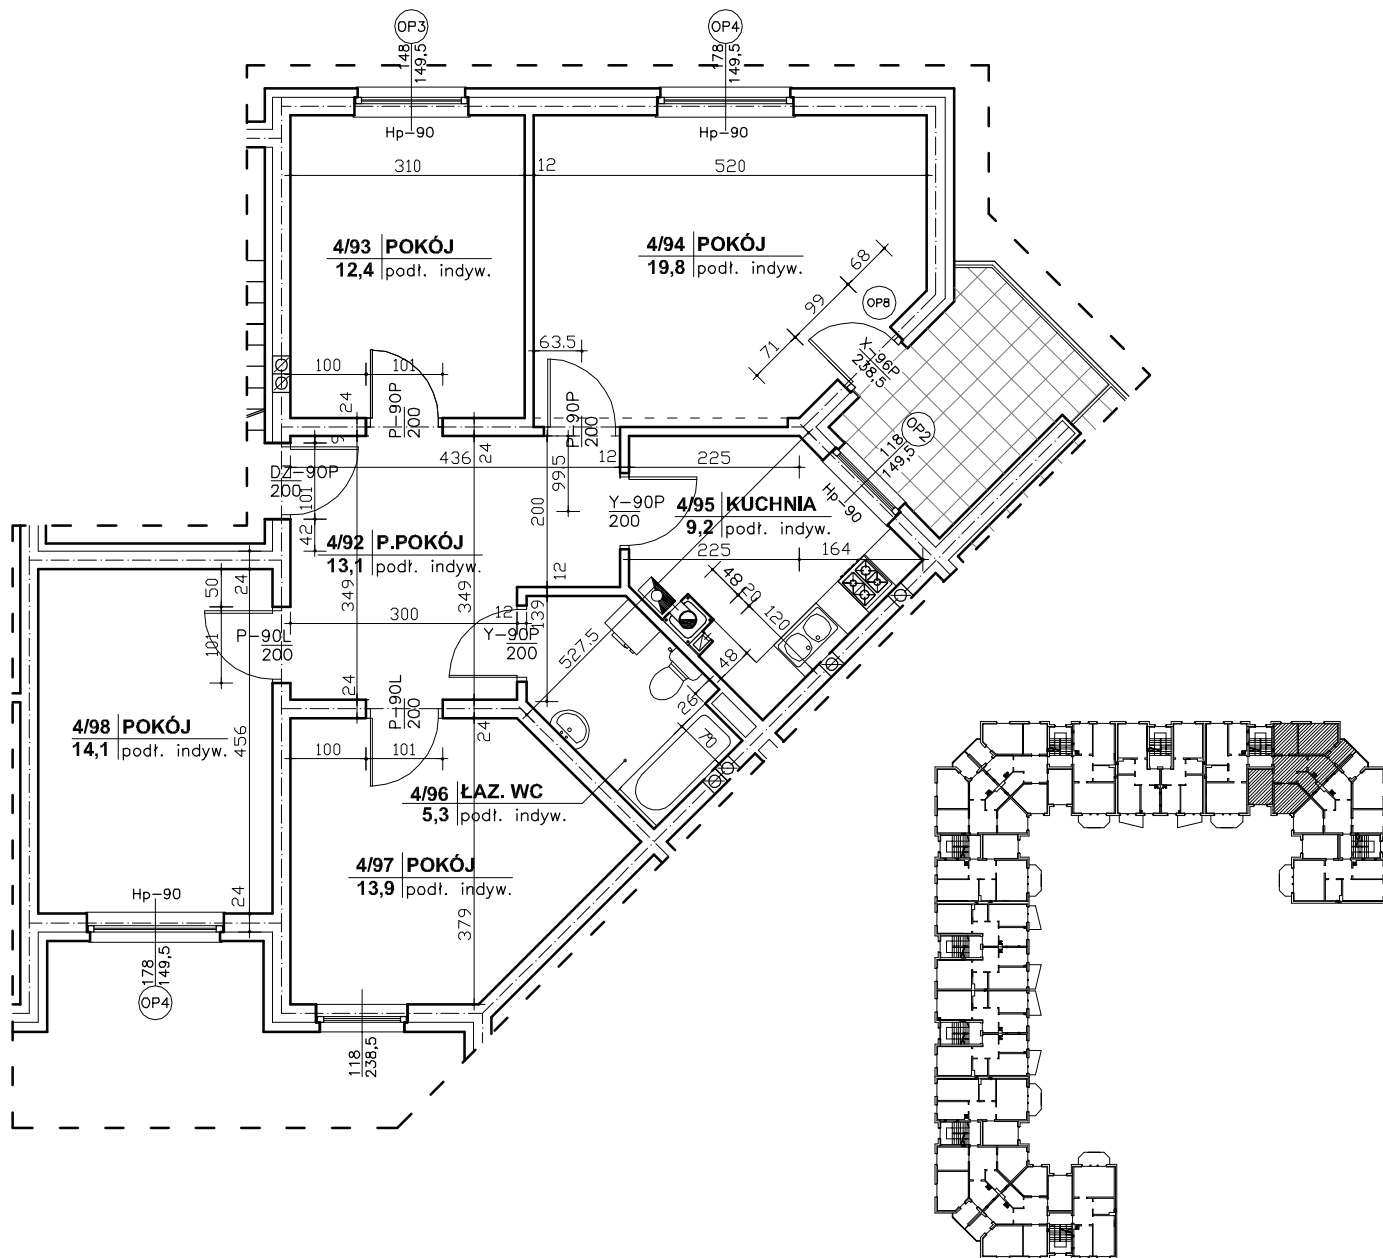

Regionalne Towarzystwo Budownictwa Społecznego Sp. z o.o.
 59-300 Lubin, ul. Rzeźnicza 1

MIESZKANIE NR 7 (segment H)

III PIĘTRO, 4 pok. - 87,8 m²

nr pomieszczenia	nazwa pomieszczenia	powierzchnia m ²
4/92	PRZEDPOKÓJ	13,1
4/93	POKÓJ	12,4
4/94	POKÓJ	19,8
4/95	KUCHNIA	9,2
4/96	ŁAZ. WC	5,3
4/97	POKÓJ	13,9
4/98	POKÓJ	14,1
	RAZEM	87,8
	TARAS	6,2