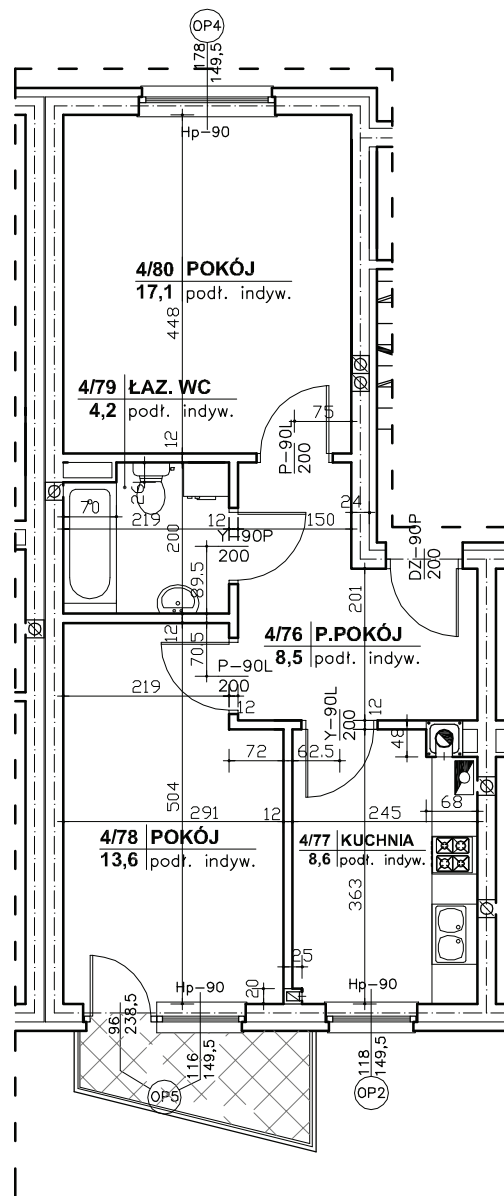

Regionalne Towarzystwo Budownictwa Społecznego Sp. z o.o.
59-300 Lubin, ul. Rzeźnicza 1

MIESZKANIE NR 8 (segment G)

III PIĘTRO, 2 pok. - 52,0 m²

nr pomieszczenia	nazwa pomieszczenia	powierzchnia m ²
4/76	PRZEDPOKÓJ	8,5
4/77	KUCHNIA	8,6
4/78	POKÓJ	13,6
4/79	ŁAZ. WC	4,2
4/80	POKÓJ	17,1
	RAZEM	52,0
	TARAS	3,5