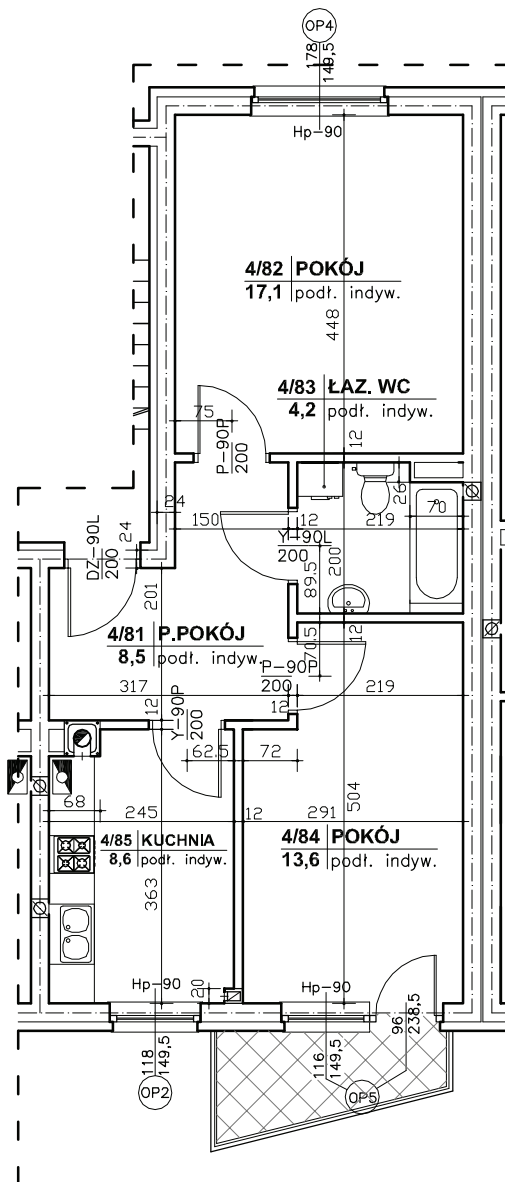

Regionalne Towarzystwo Budownictwa Społecznego Sp. z o.o.  
 59-300 Lubin, ul. Rzeźnicza 1

MIESZKANIE NR 7 (segment G)

III PIĘTRO, 2 pok. - 52,0 m<sup>2</sup>

nr pomieszczenia	nazwa pomieszczenia	powierzchnia m <sup>2</sup>
4/81	PRZEDPOKÓJ	8,5
4/82	POKÓJ	17,1
4/83	ŁAZ. WC	4,2
4/84	POKÓJ	13,6
4/85	KUCHNIA	8,6
	RAZEM	52,0
	TARAS	3,5