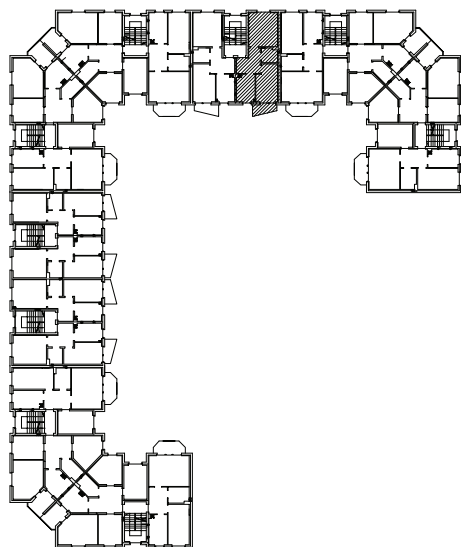

Regionalne Towarzystwo Budownictwa Społecznego Sp. z o.o.  
 59-300 Lubin, ul. Rzeźnicza 1

MIESZKANIE NR 7 (segment G)

III PIĘTRO, 2 pok. - 52,0 m<sup>2</sup>

nr pomieszczenia	nazwa pomieszczenia	powierzchnia m <sup>2</sup>
4/81	PRZEDPOKÓJ	8,5
4/82	POKÓJ	17,1
4/83	ŁAZ. WC	4,2
4/84	POKÓJ	13,6
4/85	KUCHNIA	8,6
	RAZEM	52,0
	TARAS	3,5