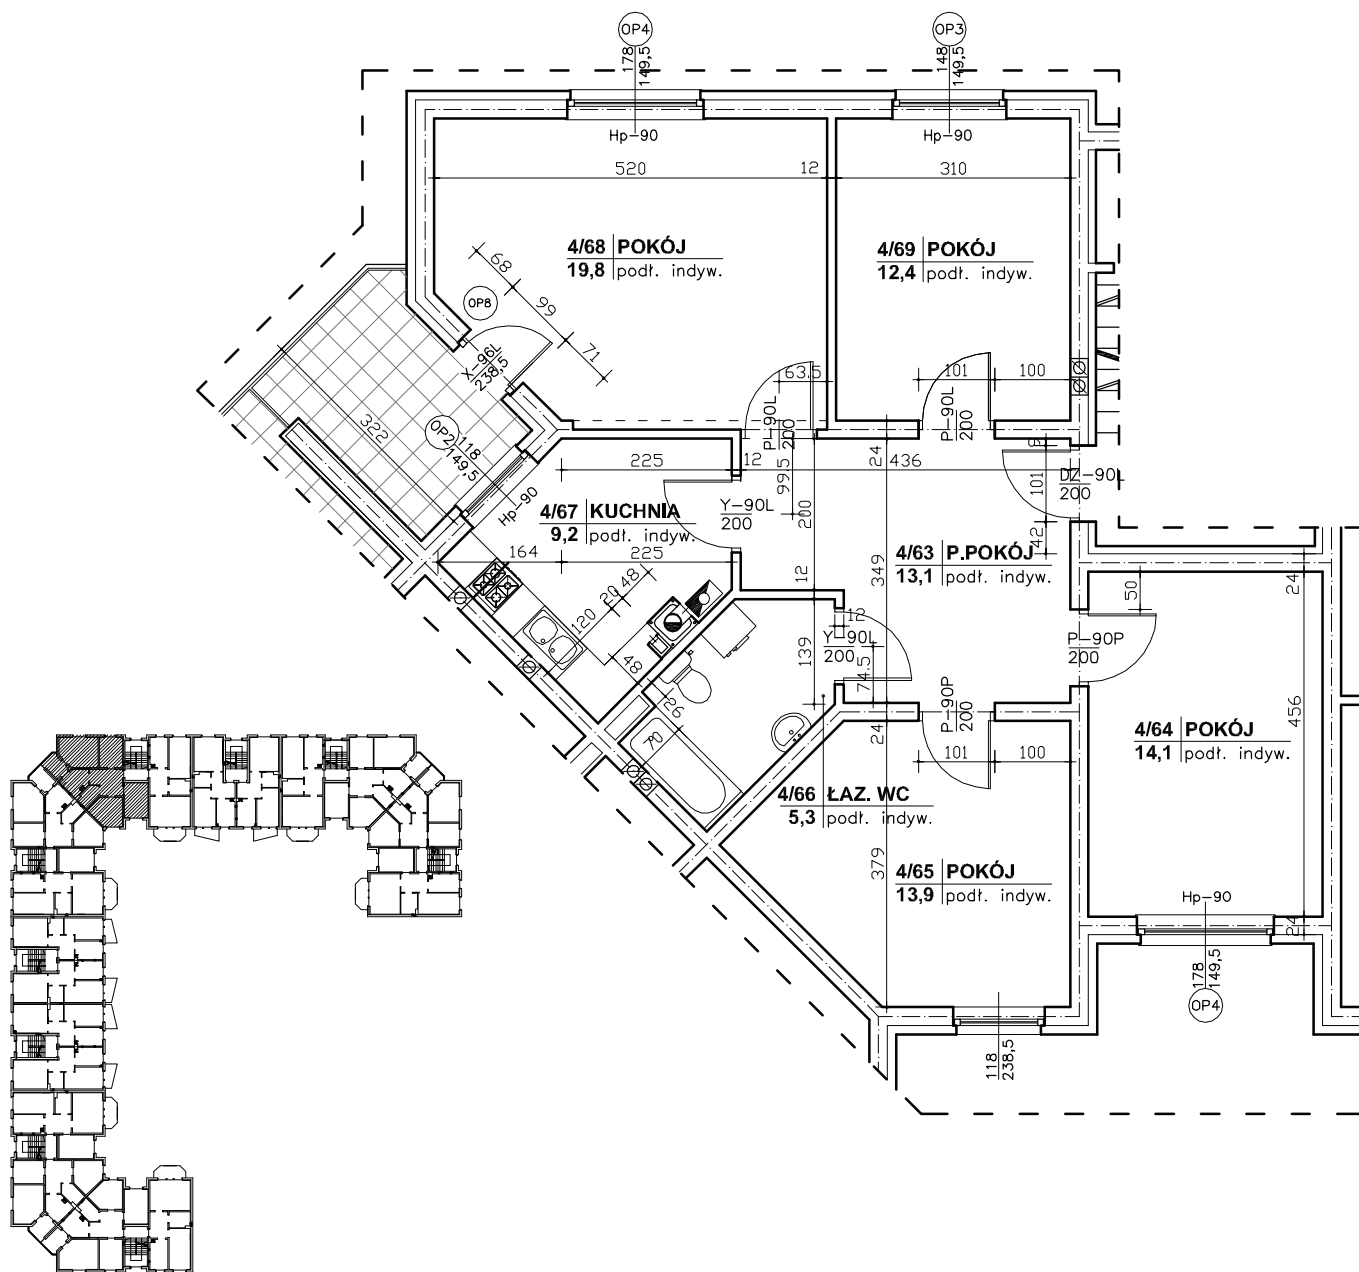

Regionalne Towarzystwo Budownictwa Społecznego Sp. z o.o.

59-300 Lubin, ul. Rzeźnicza 1

MIESZKANIE NR 8 (segment F)

III PIĘTRO, 4 pok. - 87,8 m²

nr pomieszczenia	nazwa pomieszczenia	powierzchnia m ²
4/63	PRZEDPOKÓJ	13,1
4/64	POKÓJ	14,1
4/65	POKÓJ	13,9
4/66	ŁAZ. WC	5,3
4/67	KUCHNIA	9,2
4/68	POKÓJ	19,8
4/69	POKÓJ	12,4
	RAZEM	87,8
	TARAS	6,2