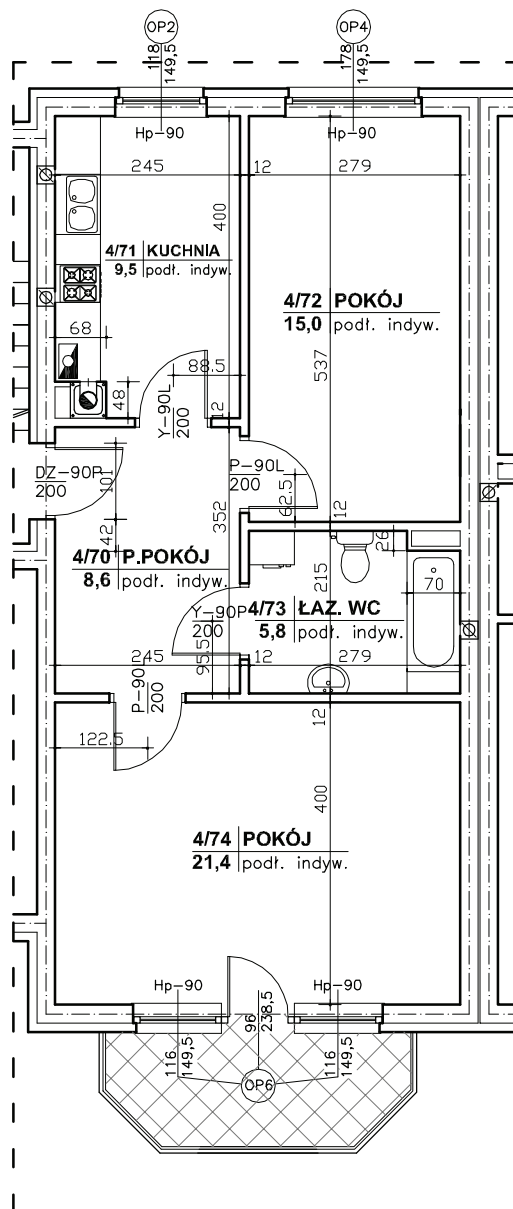

Regionalne Towarzystwo Budownictwa Społecznego Sp. z o.o.
 59-300 Lubin, ul. Rzeźnicza 1

MIESZKANIE NR 7 (segment F)

III PIĘTRO, 2 pok. - 60,3 m²

nr pomieszczenia	nazwa pomieszczenia	powierzchnia m ²
4/70	PRZEDPOKÓJ	8,6
4/71	KUCHNIA	9,5
4/72	POKÓJ	15,0
4/73	ŁAZ. WC	5,8
4/74	POKÓJ	21,4
	RAZEM	60,3
	TARAS	5,7