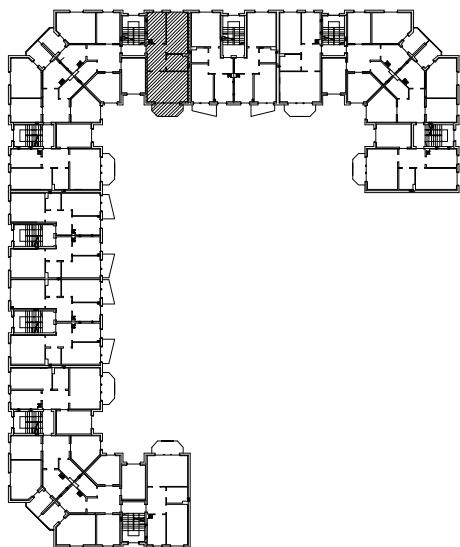

Regionalne Towarzystwo Budownictwa Społecznego Sp. z o.o.
 59-300 Lubin, ul. Rzeźnicza 1

MIESZKANIE NR 7 (segment F)

III PIĘTRO, 2 pok. - 60,3 m²

nr pomieszczenia	nazwa pomieszczenia	powierzchnia m ²
4/70	PRZEDPOKÓJ	8,6
4/71	KUCHNIA	9,5
4/72	POKÓJ	15,0
4/73	ŁAZ. WC	5,8
4/74	POKÓJ	21,4
	RAZEM	60,3
	TARAS	5,7