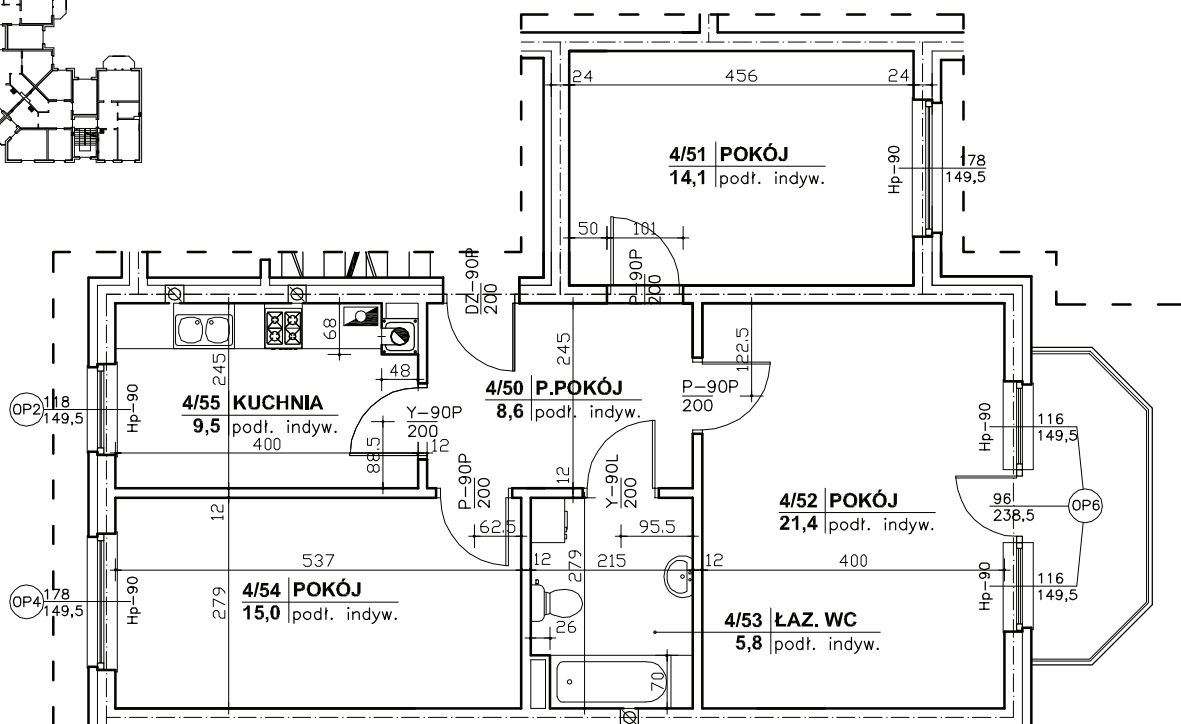

Regionalne Towarzystwo Budownictwa Społecznego Sp. z o.o.

59-300 Lubin, ul. Rzeźnicza 1

MIESZKANIE NR 8 (segment E)

III PIĘTRO, 3 pok. - 74,4 m²

nr pomieszczenia	nazwa pomieszczenia	powierzchnia m ²
4/50	PRZEDPOKÓJ	8,6
4/51	POKÓJ	14,1
4/52	POKÓJ	21,4
4/53	ŁAZ. WC	5,8
4/54	POKÓJ	15,0
4/55	KUCHNIA	9,5
	RAZEM	74,4
	TARAS	5,7