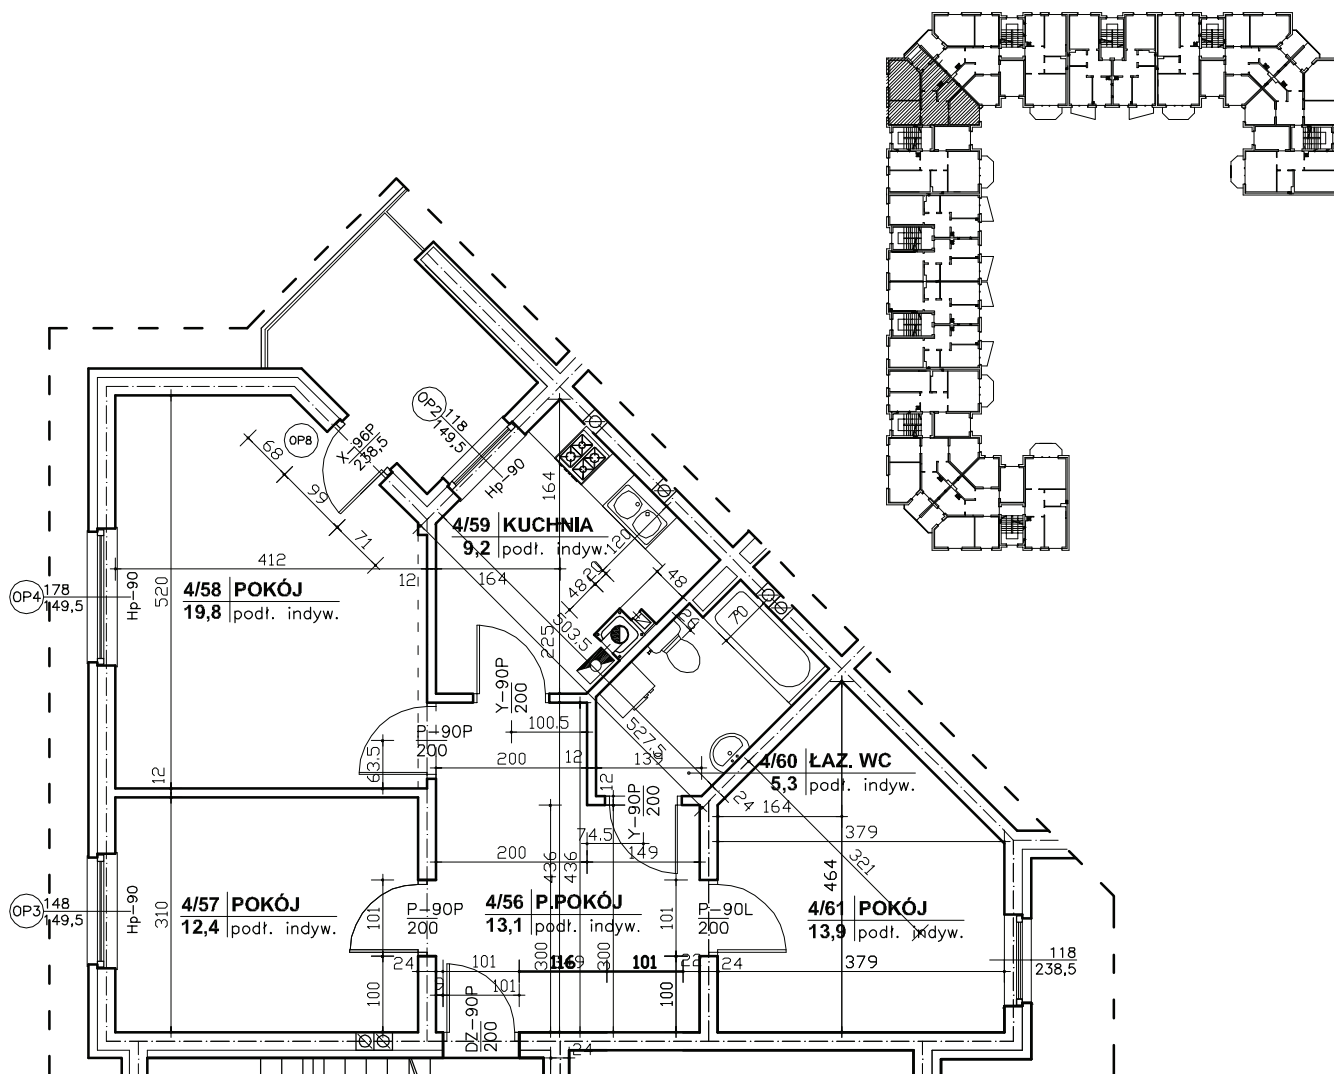

Regionalne Towarzystwo Budownictwa Społecznego Sp. z o.o.  
 59-300 Lubin, ul. Rzeźnicza 1

MIESZKANIE NR 7 (segment E)

III PIĘTRO, 3 pok. - 73,7 m<sup>2</sup>

nr pomieszczenia	nazwa pomieszczenia	powierzchnia m <sup>2</sup>
4/56	PRZEDPOKÓJ	13,1
4/57	POKÓJ	12,4
4/58	POKÓJ	19,8
4/59	KUCHNIA	9,2
4/60	ŁAZ. WC	5,3
4/61	POKÓJ	13,9
	RAZEM	73,7
	TARAS	6,2