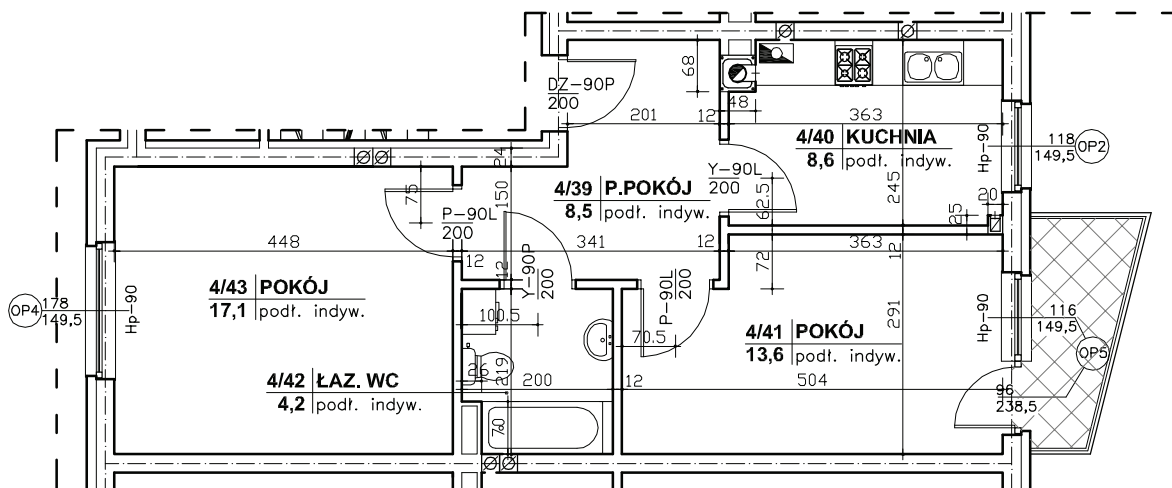

Regionalne Towarzystwo Budownictwa Społecznego Sp. z o.o.  
 59-300 Lubin, ul. Rzeźnicza 1

MIESZKANIE NR 8 (segment D)

III PIĘTRO, 2 pok. - 52,0 m<sup>2</sup>

nr pomieszczenia	nazwa pomieszczenia	powierzchnia m <sup>2</sup>
4/39	PRZEDPOKÓJ	8,5
4/40	KUCHNIA	8,6
4/41	POKÓJ	13,6
4/42	ŁAZ. WC	4,2
4/43	POKÓJ	17,1
	RAZEM	52,0
	TARAS	3,5