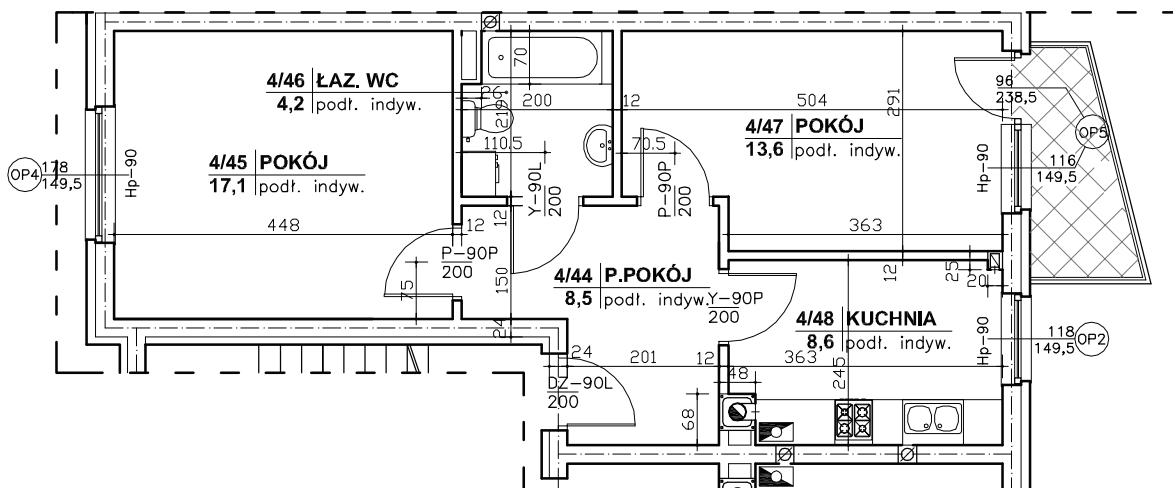

Regionalne Towarzystwo Budownictwa Społecznego Sp. z o.o.
59-300 Lubin, ul. Rzeźnicza 1

MIESZKANIE NR 7 (segment D)

III PIĘTRO, 2 pok. - 52,0 m²

nr pomieszczenia	nazwa pomieszczenia	powierzchnia m ²
4/44	PRZEDPOKÓJ	8,5
4/45	POKÓJ	17,1
4/46	ŁAZ. WC	4,2
4/47	POKÓJ	13,6
4/48	KUCHNIA	8,6
RAZEM		52,0
TARAS		3,5