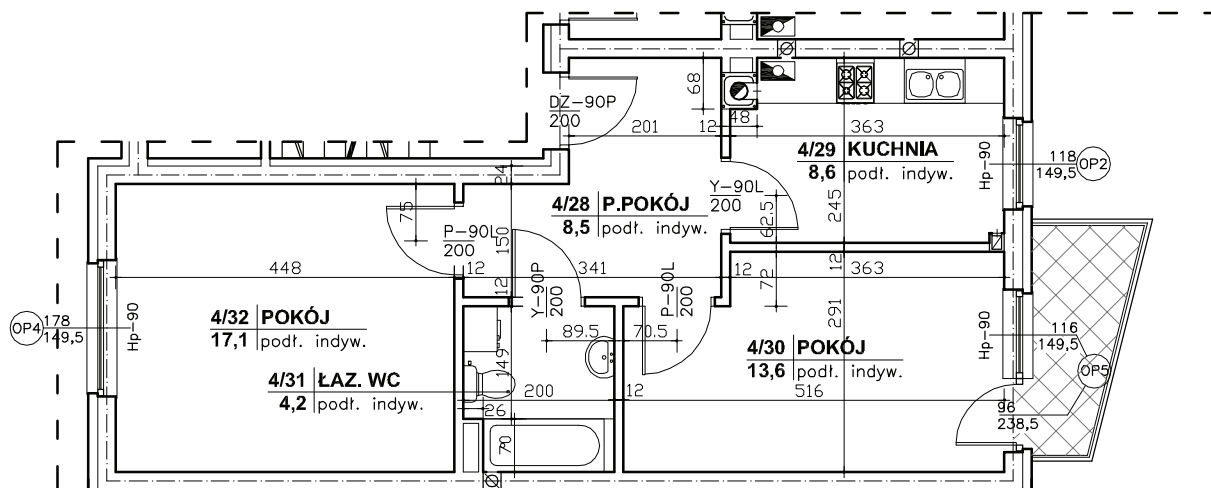

Regionalne Towarzystwo Budownictwa Społecznego Sp. z o.o.
59-300 Lubin, ul. Rzeźnicza 1

MIESZKANIE NR 8 (segment C)

III PIĘTRO, 2 pok. - 52,0 m²

nr pomieszczenia	nazwa pomieszczenia	powierzchnia m ²
4/28	PRZEDPOKÓJ	8,5
4/29	KUCHNIA	8,6
4/30	POKÓJ	13,6
4/31	ŁAZ. WC	4,2
4/32	POKÓJ	17,1
	RAZEM	52,0
	TARAS	3,5