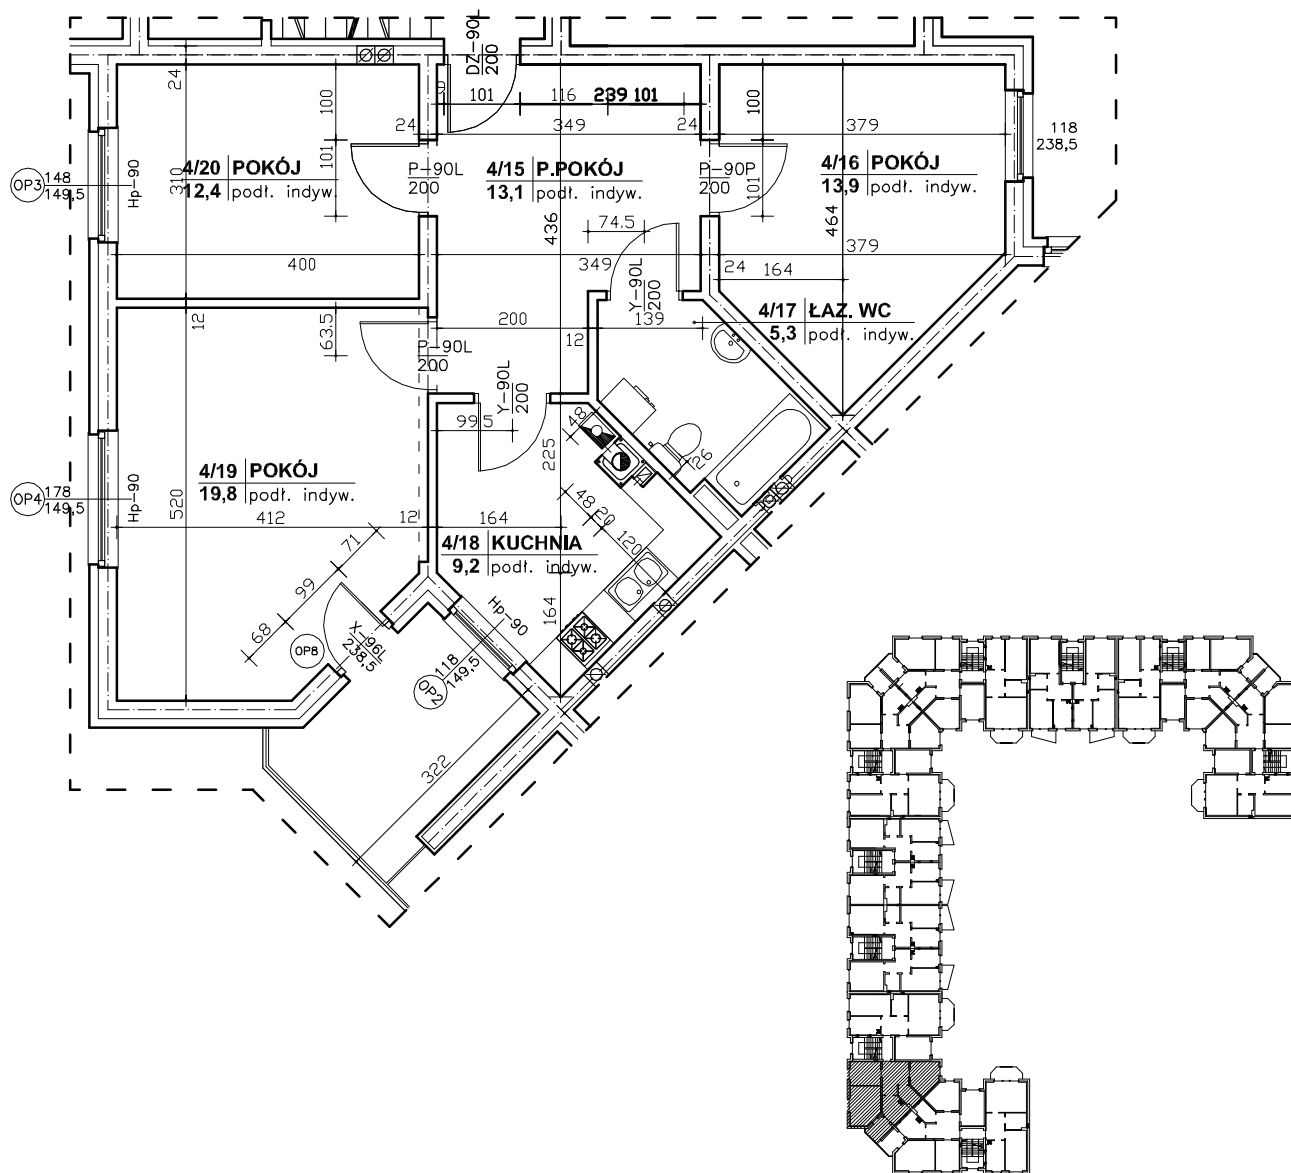

Regionalne Towarzystwo Budownictwa Społecznego Sp. z o.o.

59-300 Lubin, ul. Rzeźnicza 1

MIESZKANIE NR 8 (segment B)

III PIĘTRO, 3 pok. - 73,7 m²

nr pomieszczenia	nazwa pomieszczenia	powierzchnia m ²
4/15	PRZEDPOKÓJ	13,1
4/16	POKÓJ	13,9
4/17	ŁAZ. WC	5,3
4/18	KUCHNIA	9,2
4/19	POKÓJ	19,8
4/20	POKÓJ	12,4
	RAZEM	73,7
	TARAS	6,2