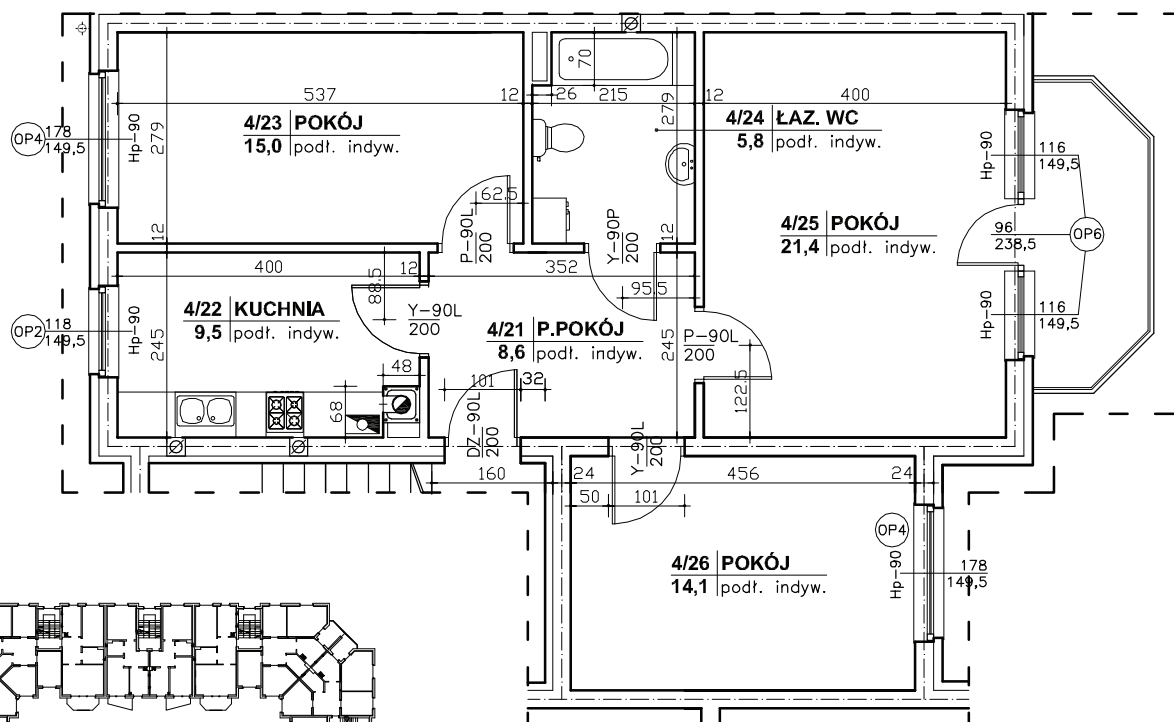

Regionalne Towarzystwo Budownictwa Społecznego Sp. z o.o.

59-300 Lubin, ul. Rzeźnicza 1

MIESZKANIE NR 7 (segment B)

III PIĘTRO, 3 pok. - 74,4 m<sup>2</sup>

nr pomieszczenia	nazwa pomieszczenia	powierzchnia m <sup>2</sup>
4/21	PRZEDPOKÓJ	8,6
4/22	KUCHNIA	9,5
4/23	POKÓJ	15,0
4/24	ŁAZ. WC	5,8
4/25	POKÓJ	21,4
4/26	POKÓJ	14,1
	RAZEM	74,4
	TARAS	5,7