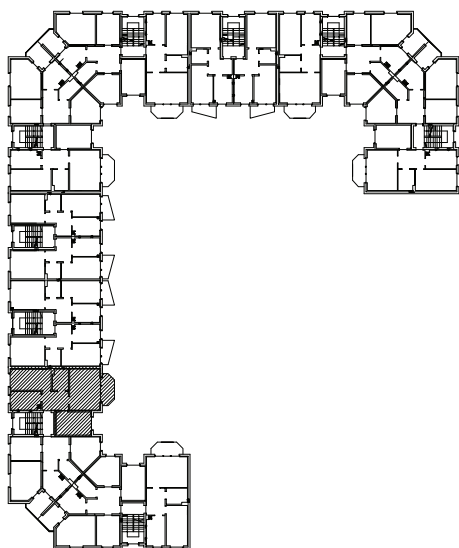

Regionalne Towarzystwo Budownictwa Społecznego Sp. z o.o.

59-300 Lubin, ul. Rzeźnicza 1

MIESZKANIE NR 7 (segment B)

III PIĘTRO, 3 pok. - 74,4 m<sup>2</sup>

nr pomieszczenia	nazwa pomieszczenia	powierzchnia m <sup>2</sup>
4/21	PRZEDPOKÓJ	8,6
4/22	KUCHNIA	9,5
4/23	POKÓJ	15,0
4/24	ŁAZ. WC	5,8
4/25	POKÓJ	21,4
4/26	POKÓJ	14,1
	RAZEM	74,4
	TARAS	5,7