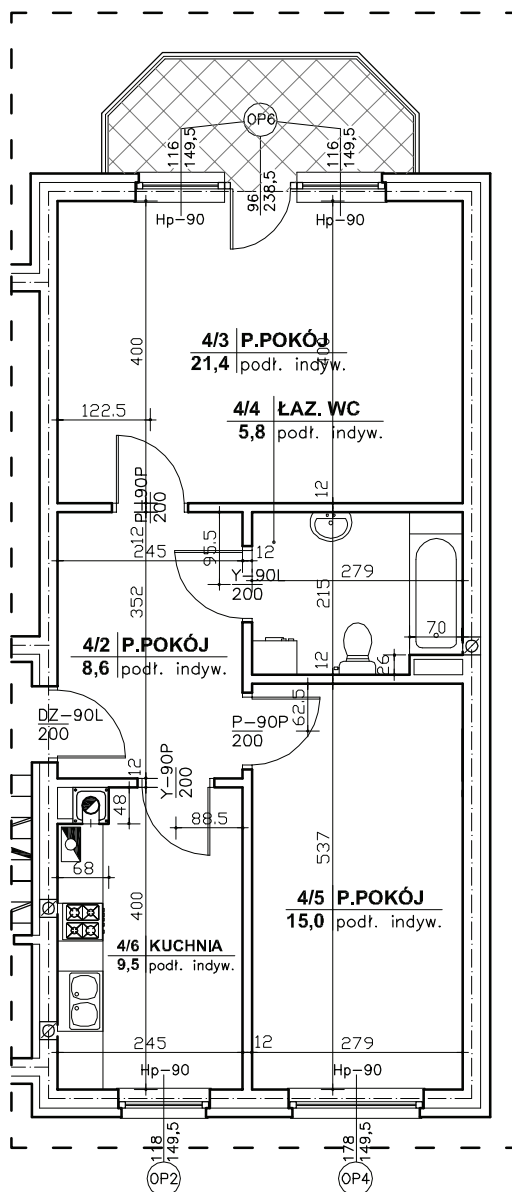

Regionalne Towarzystwo Budownictwa Społecznego Sp. z o.o.
 59-300 Lubin, ul. Rzeźnicza 1

MIESZKANIE NR 8 (segment A)

III PIĘTRO, 2 pok. - 60,3 m²

nr pomieszczenia	nazwa pomieszczenia	powierzchnia m ²
4/2	PRZEDPOKÓJ	8,6
4/3	POKÓJ	21,4
4/4	ŁAZ. WC	5,8
4/5	POKÓJ	15,0
4/6	KUCHNIA	9,5
	RAZEM	60,3
	TARAS	5,7