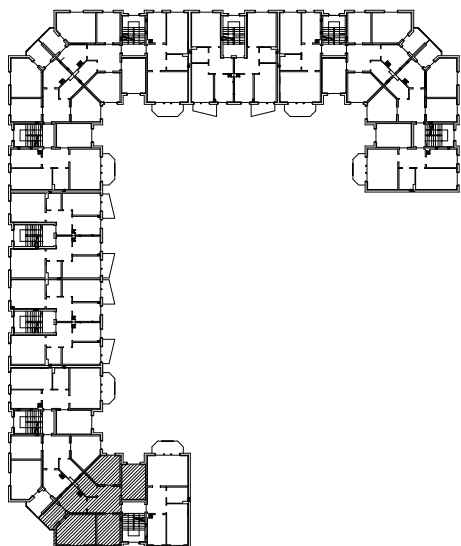

Regionalne Towarzystwo Budownictwa Społecznego Sp. z o.o.

59-300 Lubin, ul. Rzeźnicza 1

MIESZKANIE NR 7 (segment A)

III PIĘTRO, 4 pok. - 87,8 m²

nr pomieszczenia	nazwa pomieszczenia	powierzchnia m ²
4/7	PRZEDPOKÓJ	13,1
4/8	POKÓJ	12,4
4/9	POKÓJ	19,8
4/10	KUCHNIA	9,2
4/11	ŁAZ. WC	5,3
4/12	POKÓJ	13,9
4/13	POKÓJ	14,1
	RAZEM	87,8
	TARAS	6,2