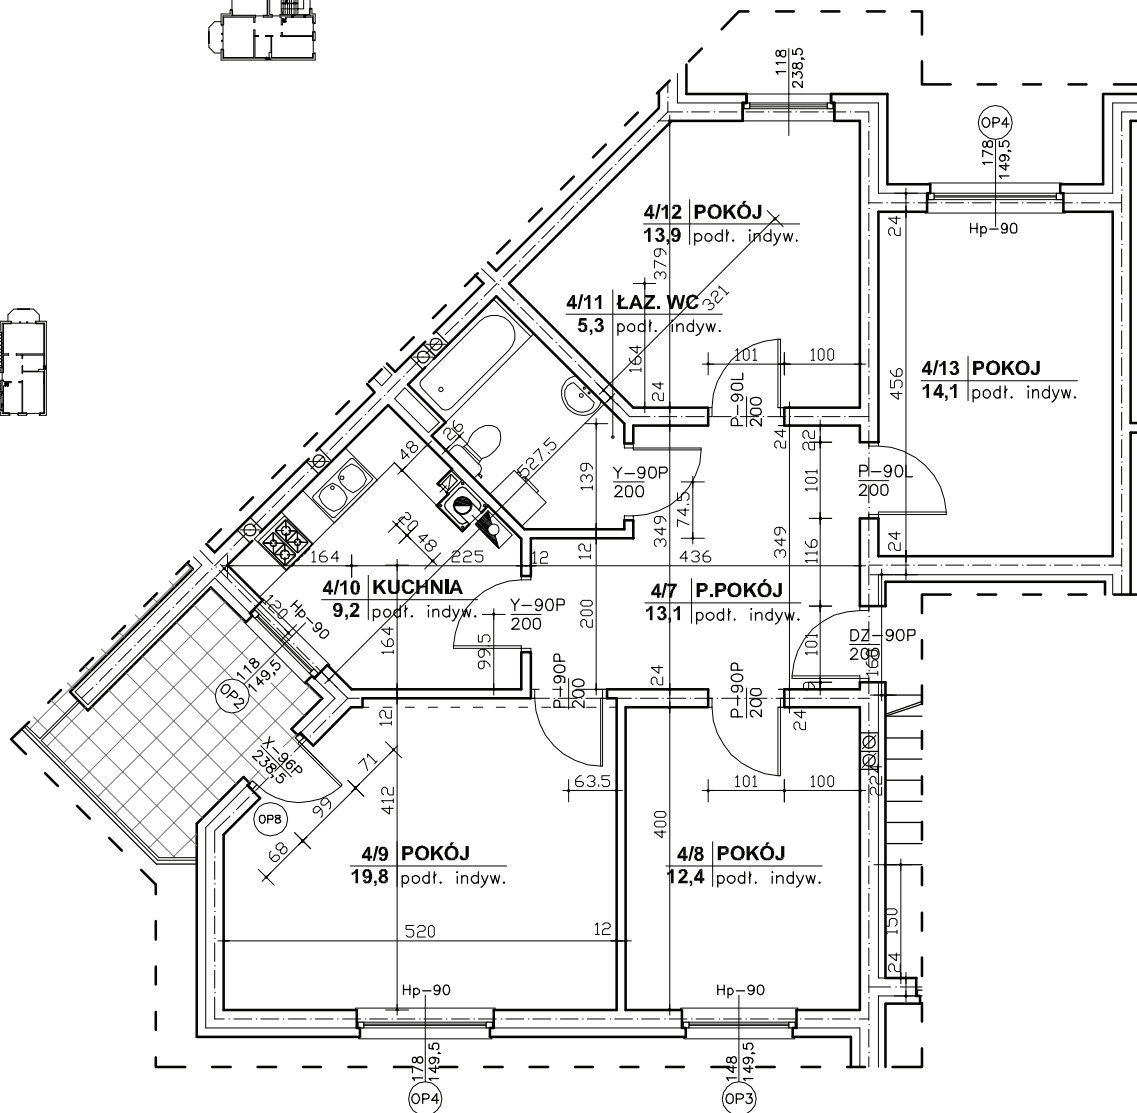

Regionalne Towarzystwo Budownictwa Społecznego Sp. z o.o.

59-300 Lubin, ul. Rzeźnicza 1

MIESZKANIE NR 7 (segment A)

III PIĘTRO, 4 pok. - 87,8 m²

nr pomieszczenia	nazwa pomieszczenia	powierzchnia m ²
4/7	PRZEDPOKÓJ	13,1
4/8	POKÓJ	12,4
4/9	POKÓJ	19,8
4/10	KUCHNIA	9,2
4/11	ŁAZ. WC	5,3
4/12	POKÓJ	13,9
4/13	POKÓJ	14,1
	RAZEM	87,8
	TARAS	6,2