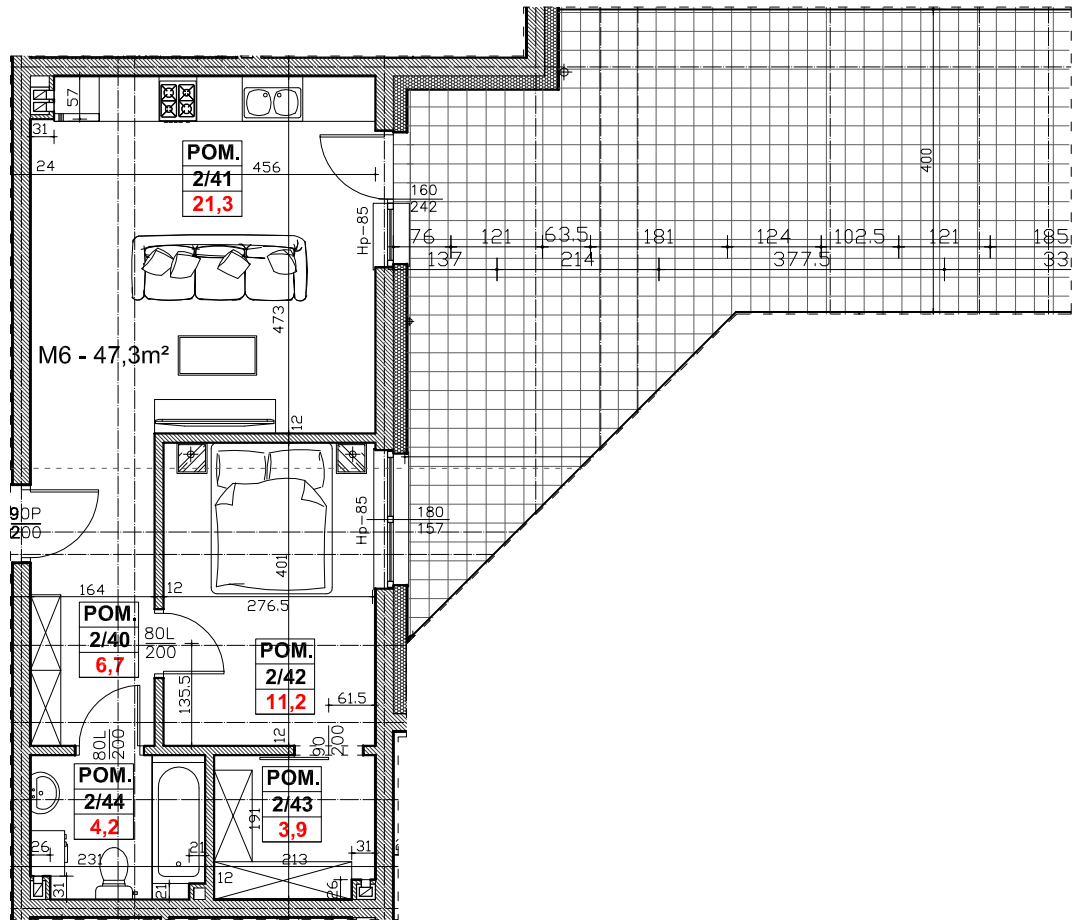

Regionalne Towarzystwo Budownictwa Społecznego Sp. z o.o. 59-300 Lubin, ul. Rzeźnicza 1

MIESZKANIE NR 6 (segment B)

I PIĘTRO, 2 pok. - 47,3 m²

	NR POM.	NAZWA POMIESZCZENIA	POW. UŻYTK. (m ²)
M6 2-POK. 47,3m ²	2/40	PRZEDPOKÓJ	6,7
	2/41	POKÓJ + ANEKS KUCH.	21,3
	2/42	POKÓJ	11,2
	2/43	GARDEROBA	3,9
	2/44	ŁAZIENKA, WC	4,2
		TARAS	42,7