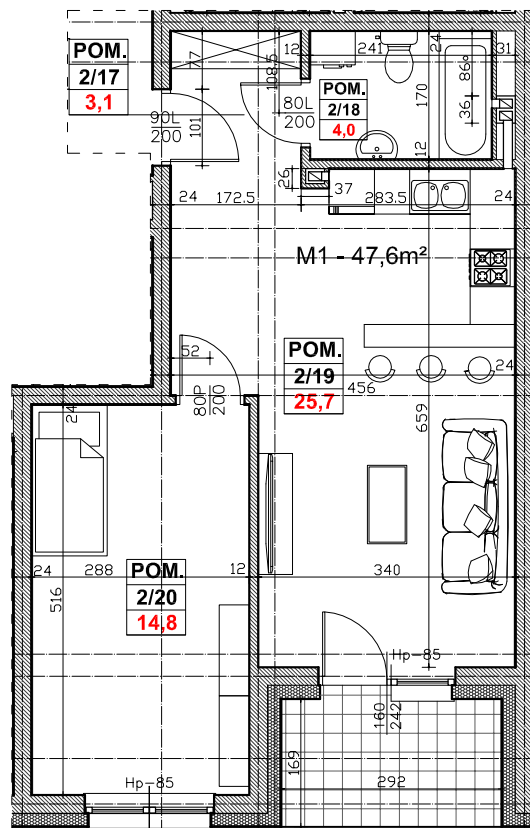

Regionalne Towarzystwo Budownictwa Społecznego Sp. z o.o. 59-300 Lubin, ul. Rzeźnicza 1

MIESZKANIE NR 1 (segment B)

I PIĘTRO, 2 pok. - 47,6 m²

NR POM.	NAZWA POMIESZCZENIA	POW. UŻYTK. (m ²)
2/17	PRZEDPOKÓJ	3,1
2/18	ŁAZIENKA, WC	4,0
2/19	POKÓJ + ANEKS KUCH.	25,7
2/20	POKÓJ	14,8
TARAS		5,0