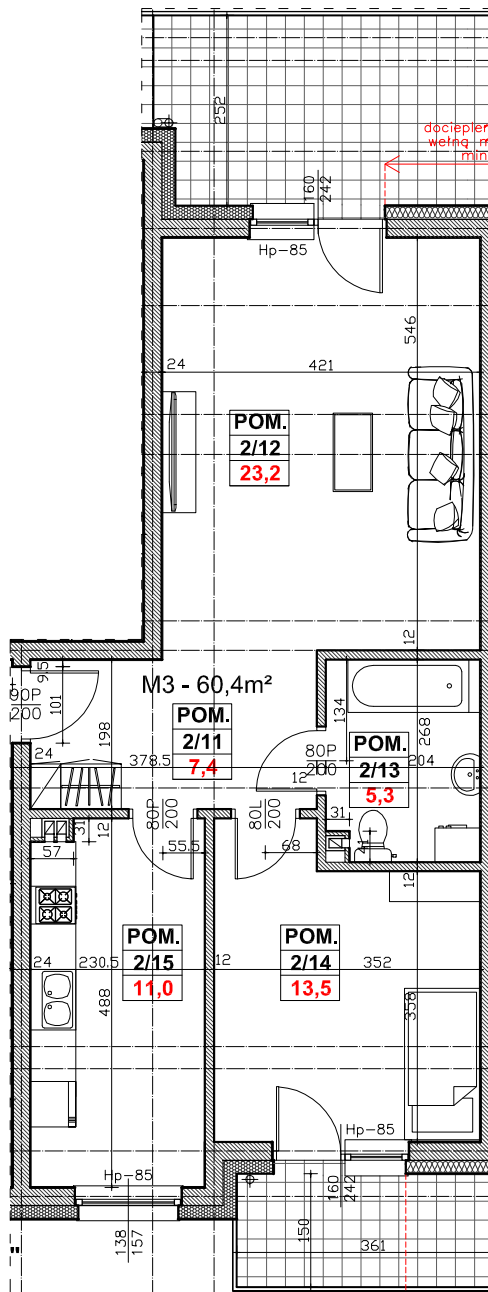

Regionalne Towarzystwo Budownictwa Społecznego Sp. z o.o. 59-300 Lubin, ul. Rzeźnicza 1

MIESZKANIE NR 3 (segment A)

I PIĘTRO, 2 pok. - 60,4 m²

NR POM.	NAZWA POMIESZCZENIA	POW. UŻYTK. (m ²)
2/11	PRZEDPOKÓJ	7,4
2/12	POKÓJ	23,2
2/13	ŁAZIENKA, WC	5,3
2/14	POKÓJ	13,5
2/15	KUCHNIA	11,0
TARAS1		11,5
TARAS2		5,4