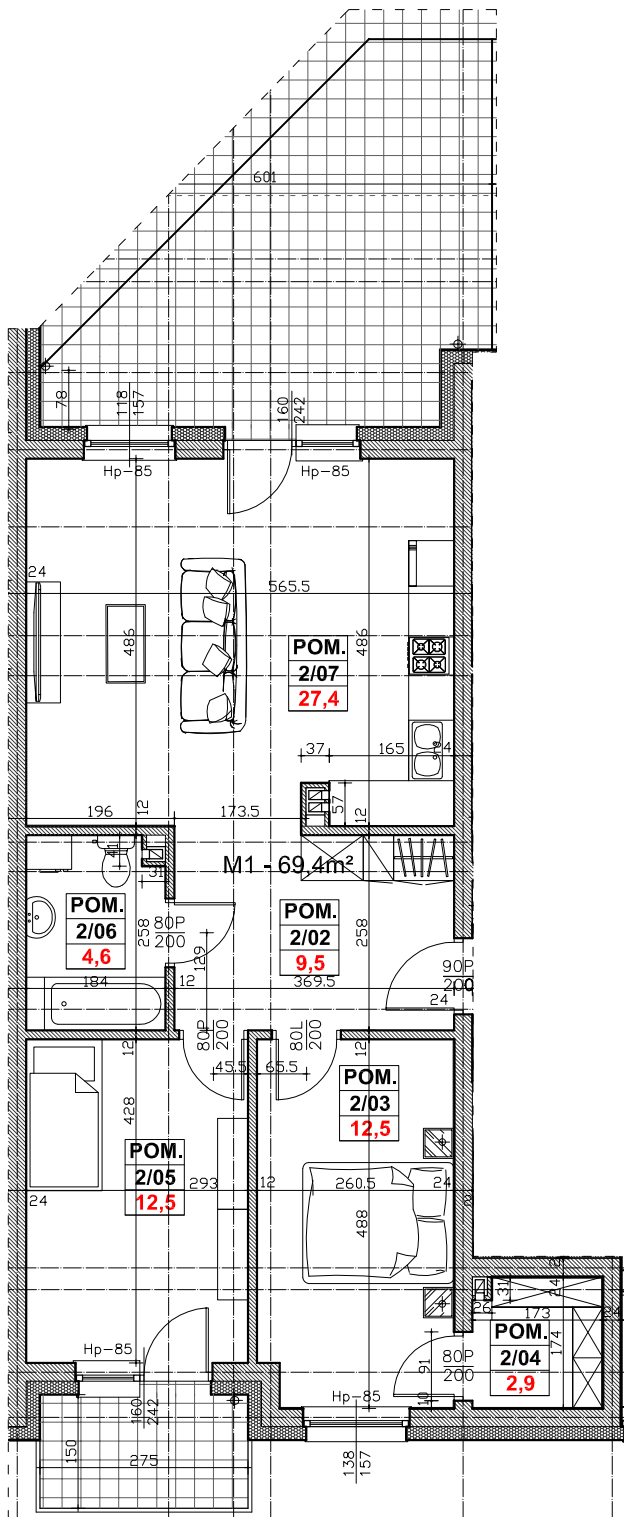

Regionalne Towarzystwo Budownictwa Społecznego Sp. z o.o. 59-300 Lubin, ul. Rzeźnicza 1

MIESZKANIE NR 1 (segment A)

I PIĘTRO, 3 pok. - 69,4 m²

NR POM.	NAZWA POMIESZCZENIA	POW. UŻYTK. (m ²)
2/02	PRZEDPOKÓJ	9,5
2/03	POKÓJ	12,5
2/04	GARDEROBA	2,9
2/05	POKÓJ	12,5
2/06	ŁAZIENKA, WC	4,6
2/07	POKÓJ + ANEKS KUCH.	27,4
TARAS1		20,6
TARAS2		4,2

M1
3-POK. 69,4m²