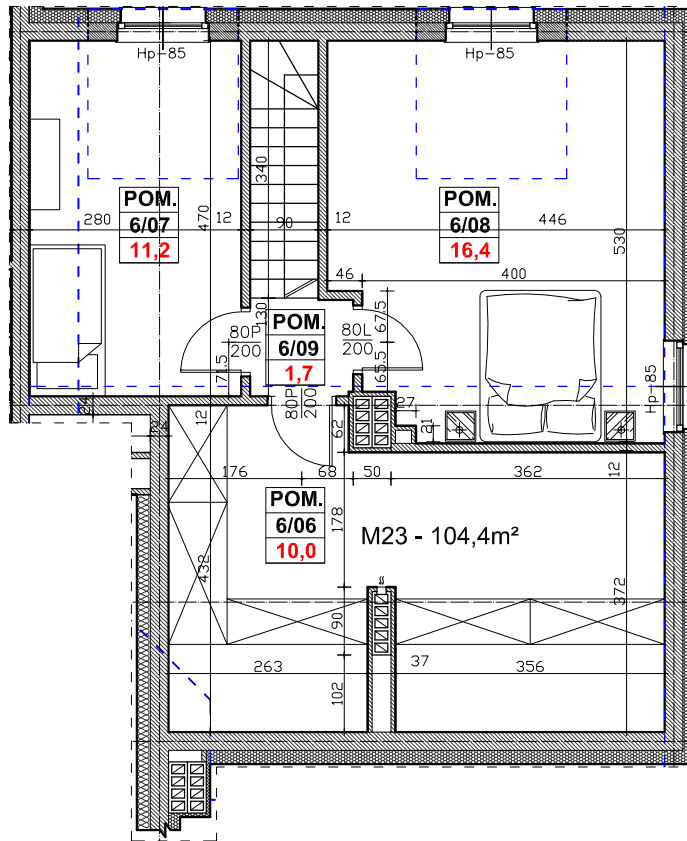

Regionalne Towarzystwo Budownictwa Społecznego Sp. z o.o.
 59-300 Lubin, ul. Rzeźnicza 1

MIESZKANIE NR 23 (segment B)
 V PIĘTRO, 5 pok. - 39,3 m² (104,4 m²)

	NR POM.	NAZWA POMIESZCZENIA	POW. UŻYTK. (m ²)
M23 5-POK. 39,3m ² (104,4m ²)	6/06	GARDEROBA	10,0
	6/07	POKÓJ	11,2
	6/08	POKÓJ	16,4
	6/09	PRZEDPOKÓJ	1,7