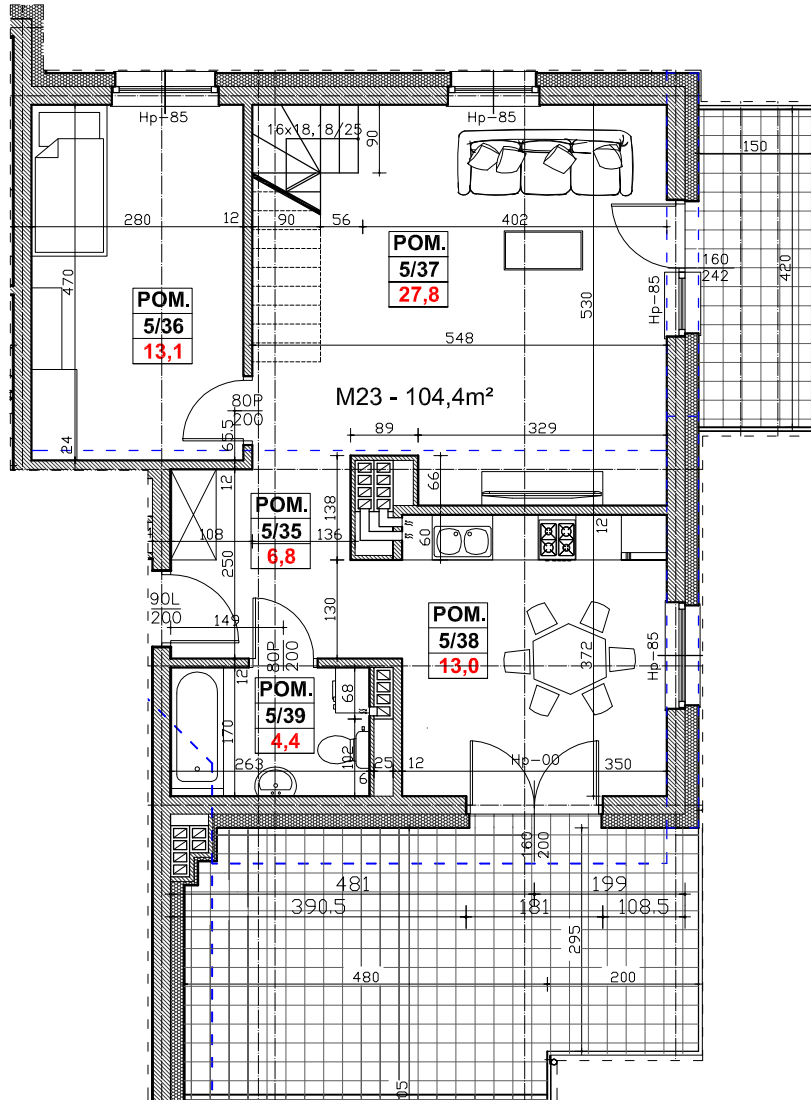

Regionalne Towarzystwo Budownictwa Społecznego Sp. z o.o. 59-300 Lubin, ul. Rzeźnicza 1

MIESZKANIE NR 23 (segment B)
IV PIĘTRO, 5 pok. - 65,1 m² (104,4 m²)

NR POM.	NAZWA POMIESZCZENIA	POW. UŻYTK. (m ²)
5/35	PRZEDPOKÓJ	6,8
5/36	POKÓJ	13,1
5/37	POKÓJ + ANKES KUCH.	27,8
5/38	GABINET	13,0
5/39	ŁAZIENKA, WC	4,4
BALKON1		6,3
BALKON2		22,7