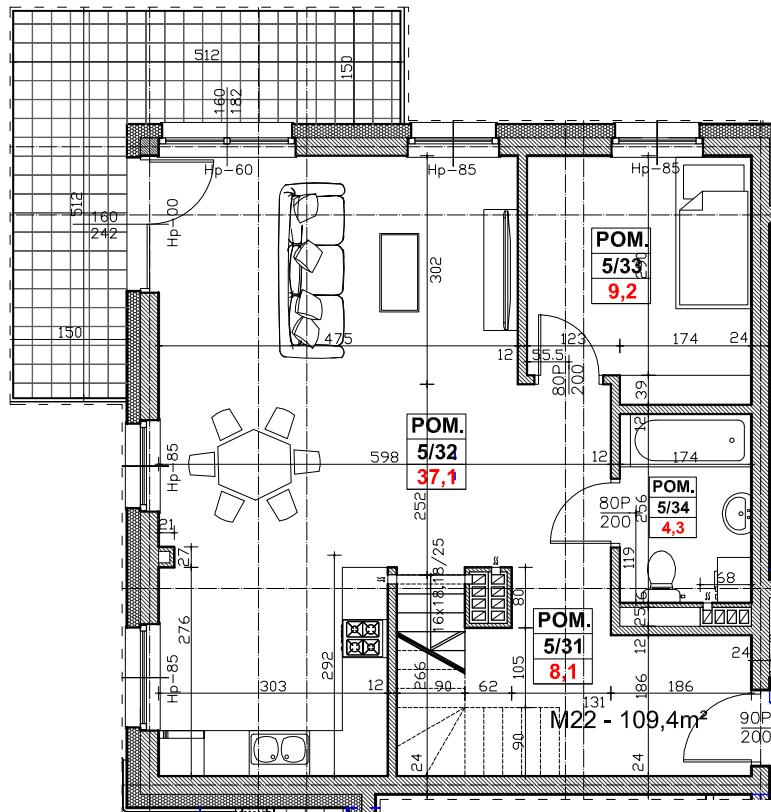

Regionalne Towarzystwo Budownictwa Społecznego Sp. z o.o. 59-300 Lubin, ul. Rzeźnicza 1

MIESZKANIE NR 22 (segment B)
IV PIĘTRO, 5 pok. - 58,7 m² (109,4m²)

NR POM.	NAZWA POMIESZCZENIA	POW. UŻYTK. (m ²)
5/31	PRZEDPOKÓJ	8,1
5/32	POKÓJ + ANEKS KUCH.	37,1
5/33	POKÓJ	9,2
5/34	ŁAZIENKA, WC	4,3
BALKON		13,0

M22
5-POK. 58,7m²
(109,4m²)