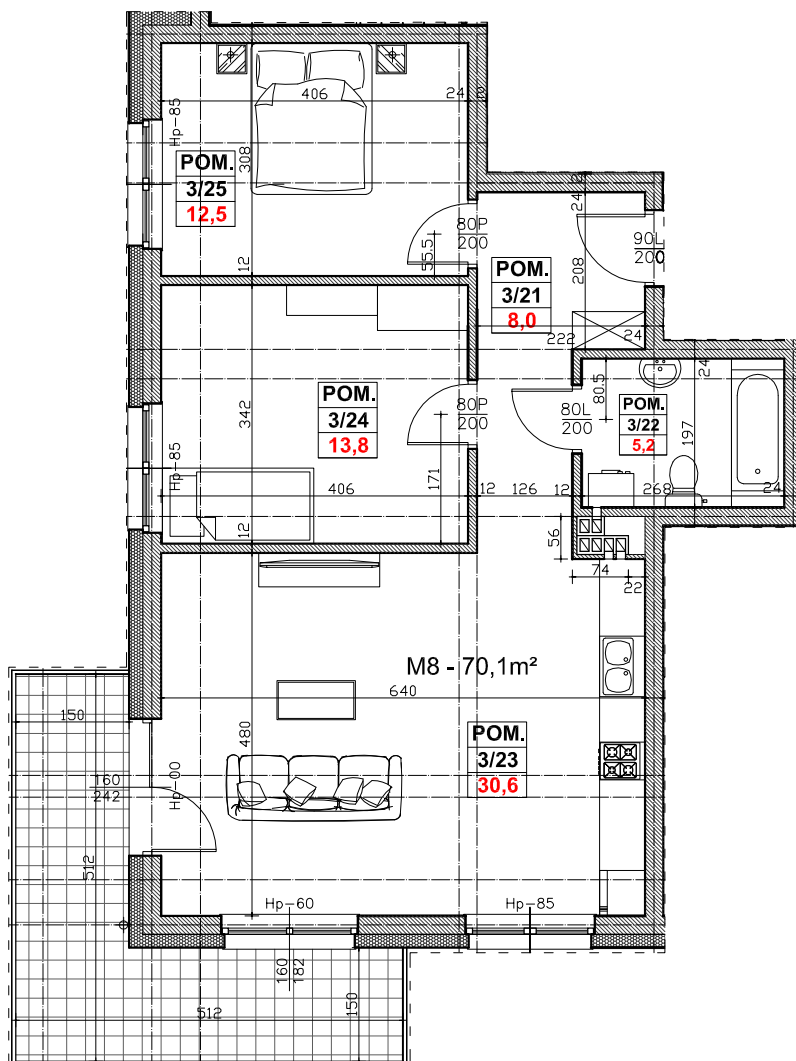

Regionalne Towarzystwo Budownictwa Społecznego Sp. z o.o. 59-300 Lubin, ul. Rzeźnicza 1

MIESZKANIE NR 8 (segment B)

II PIĘTRO, 3 pok. - 70,1 m²

	NR POM.	NAZWA POMIESZCZENIA	POW. UŻYTK. (m ²)
M8 3-POK. 70,1m ²	3/21	PRZEDPOKÓJ	8,0
	3/22	ŁAZIENKA, WC	5,2
	3/23	POKÓJ + ANEKS KUCH.	30,6
	3/24	POKÓJ	13,8
	3/25	POKÓJ	12,5
	BALKON		13,0