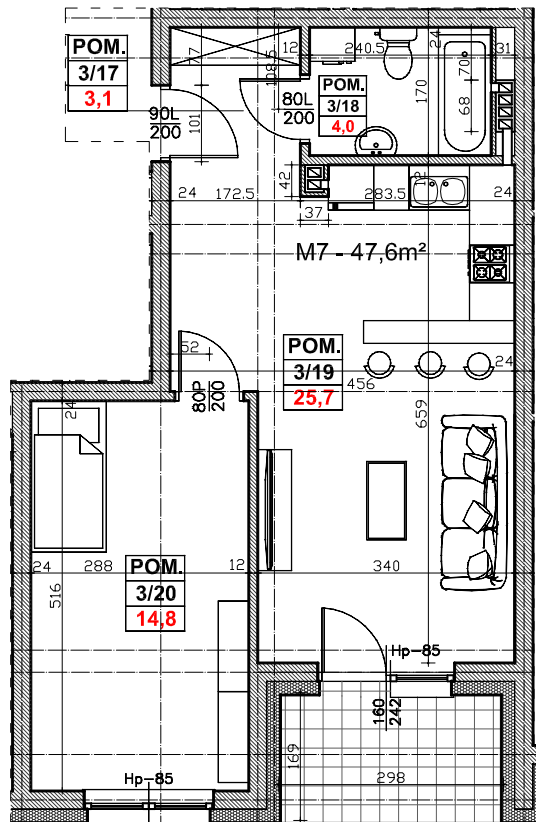

Regionalne Towarzystwo Budownictwa Społecznego Sp. z o.o.
 59-300 Lubin, ul. Rzeźnicza 1

MIESZKANIE NR 7 (segment B)
 II PIĘTRO, 2 pok. - 47,6 m²

	NR POM.	NAZWA POMIESZCZENIA	POW. UŻYTK. (m ²)
M7 2-POK. 47,6m ²	3/17	PRZEDPOKÓJ	3,1
	3/18	ŁAZIENKA, WC	4,0
	3/19	POKÓJ + ANEKS KUCH.	25,7
	3/20	POKÓJ	14,8
		BALKON	5,0