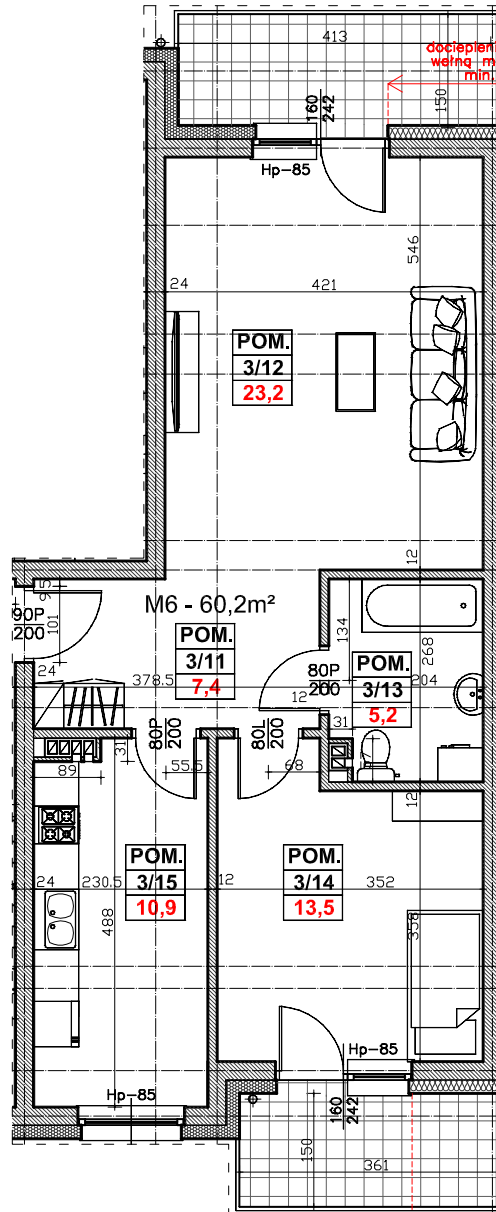

Regionalne Towarzystwo Budownictwa Społecznego Sp. z o.o. 59-300 Lubin, ul. Rzeźnicza 1

MIESZKANIE NR 6 (segment A)

II PIĘTRO, 2 pok. - 60,2 m²

NR POM.	NAZWA POMIESZCZENIA	POW. UŻYTK. (m ²)
3/11	PRZEDPOKÓJ	7,4
3/12	POKÓJ	23,2
3/13	ŁAZIENKA, WC	5,2
3/14	POKÓJ	13,5
3/15	KUCHNIA	10,9
BALKON1		6,5
BALKON2		5,4