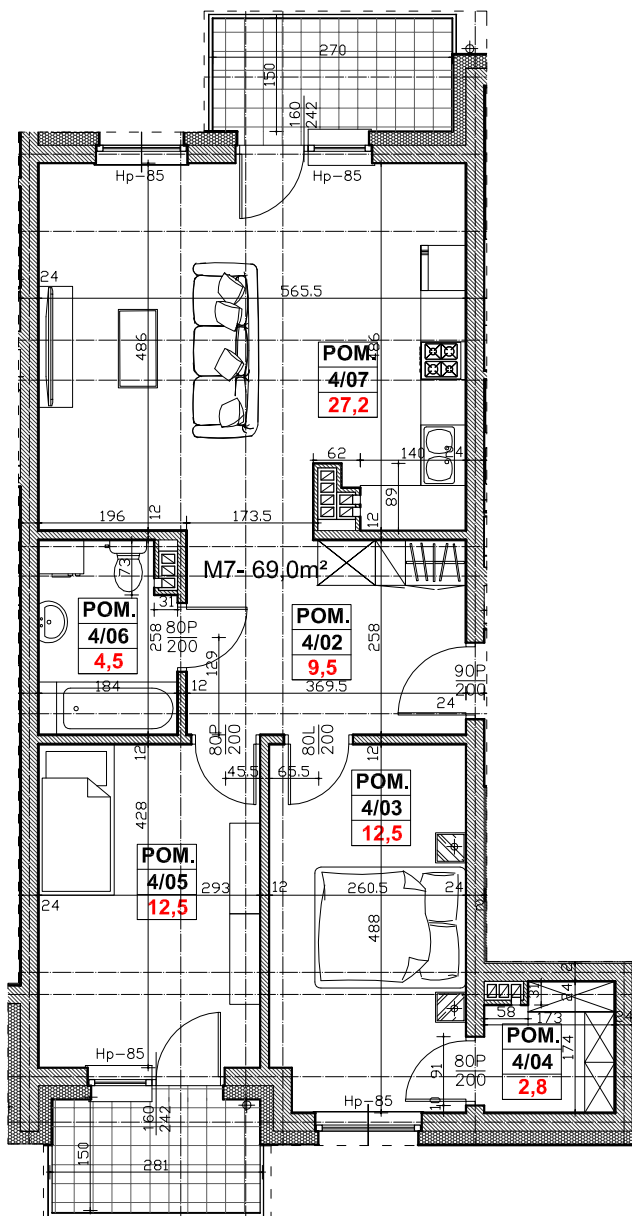

Regionalne Towarzystwo Budownictwa Społecznego Sp. z o.o. 59-300 Lubin, ul. Rzeźnicza 1

MIESZKANIE NR 7 (segment A)

III PIĘTRO, 3 pok. - 69,0 m²

	NR POM.	NAZWA POMIESZCZENIA	POW. UŻYTK. (m ²)
M7 3-POK. 69,0m ²	4/02	PRZEDPOKÓJ	9,5
	4/03	POKÓJ	12,5
	4/04	GARDEROBA	2,8
	4/05	POKÓJ	12,5
	4/06	ŁAZIENKA, WC	4,5
	4/07	POKÓJ + ANEKS KUCH.	27,2
		BALKON1	4,1
		BALKON2	4,2